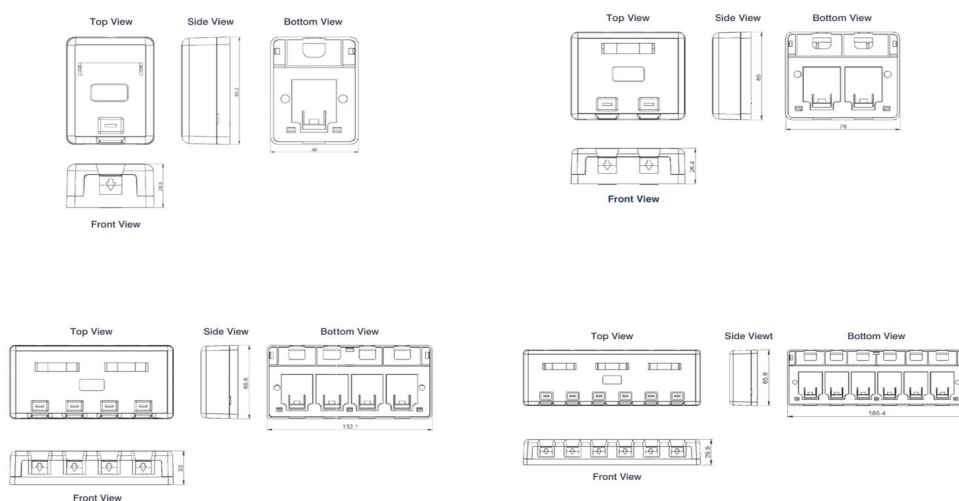

Boîtier de Montage en Surface Excel Plus de Cat5e 2 Ports Blanc

Référence du produit: 100-003

excel
without compromise.

numéro RAL	9016
type de connexion	contact pour connexion autodénudante
jacks blindés	non
boîtier blindé	non
avec zone de texte	oui
direction de sortie	droit
code couleur	oui
largeur d'appareil	76 mm
hauteur d'appareil	26,1 mm
profondeur d'appareil	65 mm

Dessins de produits

Normes applicables

Norme applicable	Détails
ISO/CEI 11801:2011 (Éd 2.2)	Technologie de l'information - Câblage générique pour les locaux des usagers
CEI 61156-5:2012 (Éd 2.1)	Quatre/paire de câbles symétriques et multiconducteurs pour les communications numériques - Partie 5 : Quatre/paire de câbles symétriques avec caractéristiques de transmission jusqu'à 1 000 Mhz - câbles pour plancher