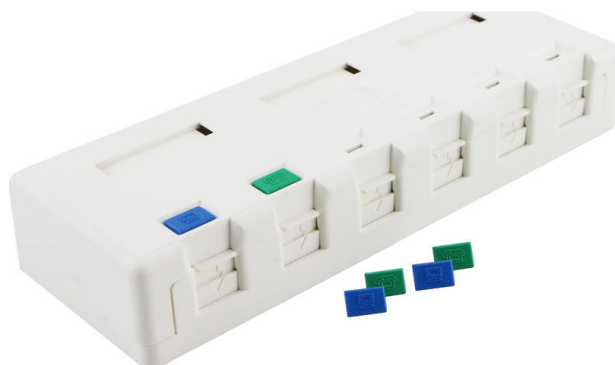

# Puszka montażowa natynkowa Excel Cat5e Plus 6 porty Białe

Numer części: 100-005

**excel**  
without compromise.

✘ Zapewnia wygodne gniazda robocze dla aplikacji Gigabit Ethernet

✘ Dostępne w różnych gestosciach portów

✘ Gniazda zasloniete standardowo

✘ Wbudowane pole etykiet

✘ Dostarczane z opaskami kablowymi i zestawem montazowym

✘ 25-letnia gwarancja systemu

✘ CIBSE TM65 Wbudowany wegiel: 3,035 kg CO2e

## Opis produktu

Pudelka powierzchniowe Excel Plus mogą być używane w szerokim zakresie zastosowań i zapewniają szybki i łatwy sposób instalacji gniazd w miejscach pracy. Te jednostki z zasłonami mogą być instalowane w klastrach biurów, pod ładami sklepowymi, pod podłogami lub montowane na ścianie, są również idealne do instalacji tymczasowych lub awaryjnych.

## Parametry produktu

Pozycja	Wartość
Montaż natynkowy	tak
Montaż podtynkowy	tak
Puszka podłogowa / montaż podpodłogowy	tak
Sposób mocowania	Śrubowy
Rodzaj złącza wtykowego	RJ45 8(8)
Z gniazdami/złączami	tak
Odpowiednie do liczby gniazd/złączy	6
Kategoria	5E
Kolor	Biały