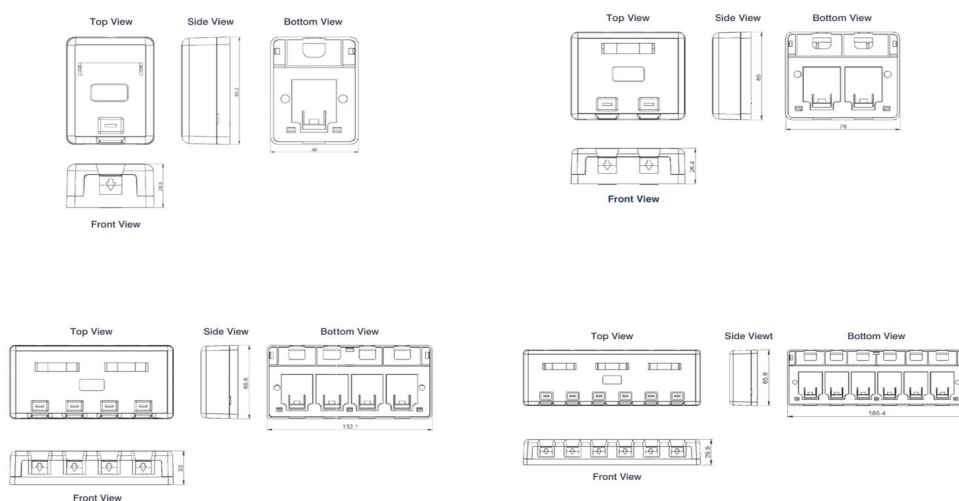

## Opis produktu

Pudelka powierzchniowe Excel Plus mogą być używane w szerokim zakresie zastosowań i zapewniają szybki i łatwy sposób instalacji gniazd w miejscach pracy. Te jednostki z zasłonami mogą być instalowane w klastrach biurów, pod ładami sklepowymi, pod podłogami lub montowane na ścianie, są również idealne do instalacji tymczasowych lub awaryjnych.

## Parametry produktu

Pozycja	Wartość
Montaż natynkowy	tak
Montaż podtynkowy	tak
Puszka podłogowa / montaż podpodłogowy	tak
Sposób mocowania	Śrubowy
Rodzaj złącza wtykowego	RJ45 8(8)
Z gniazdami/złączami	tak
Odpowiednie do liczby gniazd/złączy	6
Kategoria	5E
Kolor	Biały

# Puszka montażowa natynkowa Excel Cat5e Plus 6 porty Białe

Numer części: 100-005

**excel**  
without compromise.

Numer RAL	9016
Rodzaj połączenia	Zacisk przebijający izolację
Gniazda ekranowane	nie
Obudowa ekranowana	nie
Z polem tekstowym	tak
Kierunek wylotu	Prosty
Kodowanie kolorem	tak
Szerokość osprzętu	188,4 mm
Wysokość osprzętu	29,7 mm
Głębokość osprzętu	65,6 mm

## Rysunki produktu