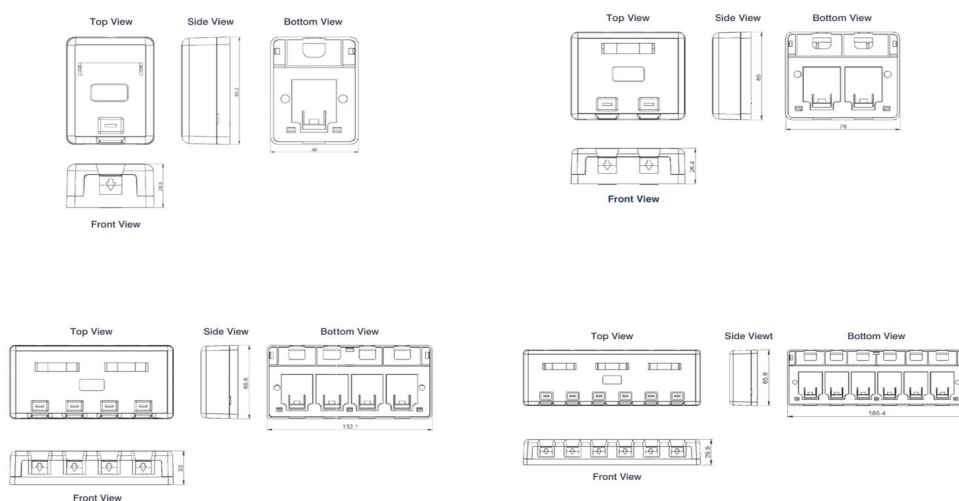

## Opis produktu

Pudelka powierzchniowe Excel Plus mogą być używane w szerokim zakresie zastosowań i zapewniają szybki i łatwy sposób instalacji gniazd w miejscach pracy. Te jednostki z zasłonami mogą być instalowane w klastrach biurów, pod ładami sklepowymi, pod podłogami lub montowane na ścianie, są również idealne do instalacji tymczasowych lub awaryjnych.

## Parametry produktu

Pozycja	Wartość
Montaż natynkowy	tak
Montaż podtynkowy	tak
Puszka podłogowa / montaż podpodłogowy	tak
Sposób mocowania	Śrubowy
Rodzaj złącza wtykowego	RJ45 8(8)
Z gniazdami/złączami	tak
Odpowiednie do liczby gniazd/złączy	6
Kategoria	6
Kolor	Biały

# Puszka montażowa natynkowa Excel Cat6 Plus 6 porty Białe

Numer części: 100-009

**excel**  
without compromise.

Numer RAL	9016
Rodzaj połączenia	Zacisk przebijający izolację
Gniazda ekranowane	nie
Obudowa ekranowana	nie
Z polem tekstowym	tak
Kierunek wylotu	Prosty
Kodowanie kolorem	tak
Szerokość osprzętu	188,4 mm
Wysokość osprzętu	29,7 mm
Głębokość osprzętu	65,6 mm

## Rysunki produktu