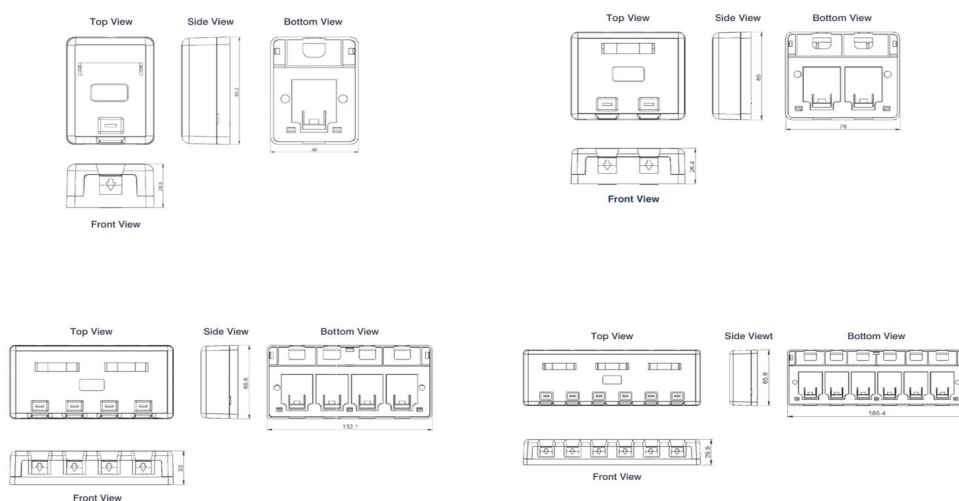

Puszka montażowa natynkowa Excel Cat6 Plus 6 porty Białe

Numer części: 100-009

excel
without compromise.

Numer RAL	9016
Rodzaj połączenia	Zacisk przebijający izolację
Gniazda ekranowane	nie
Obudowa ekranowana	nie
Z polem tekstowym	tak
Kierunek wylotu	Prosty
Kodowanie kolorem	tak
Szerokość osprzętu	188,4 mm
Wysokość osprzętu	29,7 mm
Głębokość osprzętu	65,6 mm

Rysunki produktu

Obowiązujące normy

Właściwa norma	Szczegół
SO/IEC 11801:2011 (wyd. 2.2)	Technologia informacyjna - Ogólne okablowanie dla pomieszczeń klienta
IEC 61156-5:2012 (wyd. 2.1)	Kable wielordzeniowe i symetryczne pary/czwórki do komunikacji cyfrowej - Część 5: Symetryczne pary/czwórki o parametrach transmisyjnych do 1 GHz
EN 50173-1:2018	Technika informatyczna. Ogólne systemy kablowe -