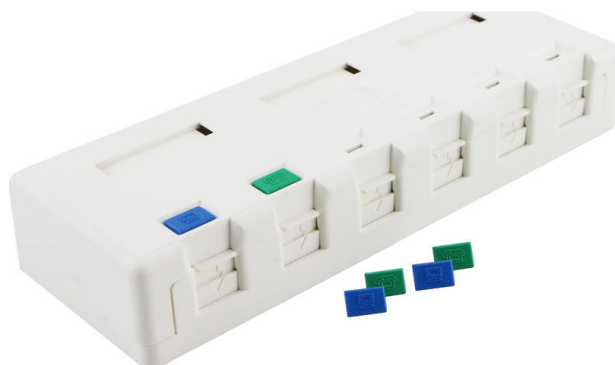

# Puszka montażowa natynkowa Excel Cat6 Plus 6 porty Białe

Numer części: 100-009

**excel**  
without compromise.

✕ Zapewnia wygodne gniazda robocze dla aplikacji Gigabit Ethernet

✕ Dostępne w różnych gestosciach portów

✕ Gniazda zasloniete standardowo

✕ Wbudowane pole etykiet

✕ Dostarczane z opaskami kablowymi i zestawem montazowym

✕ 25-letnia gwarancja systemu

✕ CIBSE TM65 Wbudowany wegiel: 3,035 kg CO2e

## Opis produktu

Pudelka powierzchniowe Excel Plus mogą być używane w szerokim zakresie zastosowań i zapewniają szybki i łatwy sposób instalacji gniazd w miejscach pracy. Te jednostki z zasłonami mogą być instalowane w klastrach biurów, pod ładami sklepowymi, pod podłogami lub montowane na ścianie, są również idealne do instalacji tymczasowych lub awaryjnych.