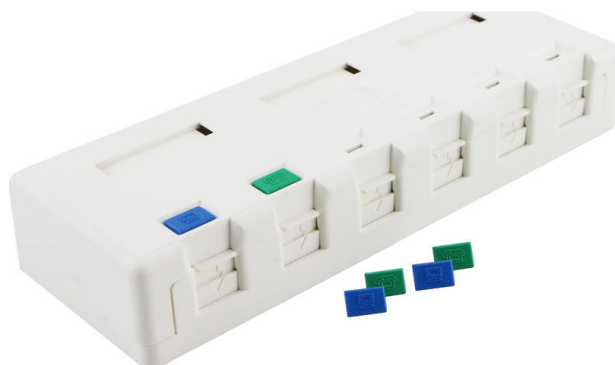

Puszka montażowa natynkowa Excel Cat6 Plus 6 porty Białe

Numer części: 100-009

excel
without compromise.

✕ Zapewnia wygodne gniazda robocze dla aplikacji Gigabit Ethernet

✕ Dostępne w różnych gestosciach portów

✕ Gniazda zasloniete standardowo

✕ Wbudowane pole etykiet

✕ Dostarczane z opaskami kablowymi i zestawem montazowym

✕ 25-letnia gwarancja systemu

✕ CIBSE TM65 Wbudowany wegiel: 3,035 kg CO2e

Opis produktu

Pudelka powierzchniowe Excel Plus mogą być używane w szerokim zakresie zastosowań i zapewniają szybki i łatwy sposób instalacji gniazd w miejscach pracy. Te jednostki z zasłonami mogą być instalowane w klastrach biurów, pod ładami sklepowymi, pod podłogami lub montowane na ścianie, są również idealne do instalacji tymczasowych lub awaryjnych.

Parametry produktu

Pozycja	Wartość
Montaż natynkowy	tak
Montaż podtynkowy	tak
Puszka podłogowa / montaż podpodłogowy	tak
Sposób mocowania	Śrubowy
Rodzaj złącza wtykowego	RJ45 8(8)
Z gniazdami/złączami	tak
Odpowiednie do liczby gniazd/złączy	6
Kategoria	6
Kolor	Biały

Puszka montażowa natynkowa Excel Cat6 Plus 6 porty Białe

Numer części: 100-009

excel
without compromise.

Numer RAL	9016
Rodzaj połączenia	Zacisk przebijający izolację
Gniazda ekranowane	nie
Obudowa ekranowana	nie
Z polem tekstowym	tak
Kierunek wylotu	Prosty
Kodowanie kolorem	tak
Szerokość osprzętu	188,4 mm
Wysokość osprzętu	29,7 mm
Głębokość osprzętu	65,6 mm