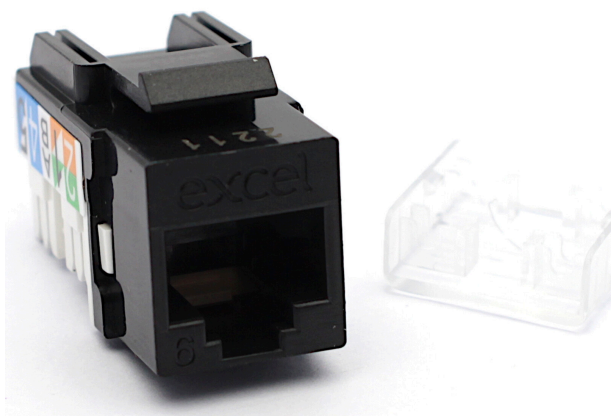

# Excel Cat6A FTP Geschirmt Keystone Jack Flaches Profil Werkzeuglos Silber (Box 24)

Teil-Nummer: 100-011-BK-24

**excel**  
without compromise.

- ✕ IDC-Punkt im 90-Grad-Winkel zur Buchse
- ✕ Geeignet für Patchfeld- und Frontplattenmontage
- ✕ 3P Verifiziert
- ✕ UL94V-0 flammhemmender Kunststoff
- ✕ Unterstützt Gigabit Ethernet
- ✕ ISO, EN & TIA konform
- ✕ CIBSE TM65 Einbaute Kohlenstoff: 9,289 kg CO2e

## Produktüberblick

100-011-BK-24 Excel Cat6 UTP Unshielded Keystone Jack IDC Punchdown Schwarz Box 24, erhältlich als Teil unseres Sortiments an Excel Cat6 Keystone-Buchsen für RJ45-Netzwerkverbindungen. Geeignet für den Einbau in eine Reihe von Gehäusen, von Patchfeldern, Frontplatten und Abschlüssen bis hin zu Bodenkästen und Arbeitsbereichsverteilergehäusen.

Die Buchse selbst ist in einem hochwertigen ABS-Kunststoffgehäuse untergebracht, das sich an der Rückseite öffnet, um die IDC-Anschlusspunkte freizulegen.

## Zusätzliche Spezifikationen

Eigenschaften	Werte
Breite	16,5 mm
Tiefe	30,9 mm
Höhe	19,2 mm
Gehäuse	ABS schlagfest
RJ45-Kontakte	Nickelbeschichtete Phosphorbronzelegierung mit 50 Mikrozoll Goldbeschichtung
IDC-Kontakte	Zinnbeschichtete Phosphorbronzelegierung
RJ45-Lebensdauer	Minimum 750 Einsteckzyklen
Kontaktkraft	100 Gramm mit FCC-konformem RJ-45-Stecker
Steckerretention	48,9 N
Geeignetes Schlagwerkzeug	Crimpwerkzeug im Stil 110
Lagertemperatur	-40 bis +70 °C
Betriebstemperatur	-10 bis +60 °C
Relative Luftfeuchtigkeit (Betrieb)	10 % bis 90 % RH