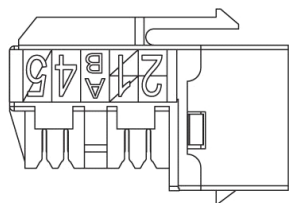

## Zusätzliche Spezifikationen

Eigenschaften	Werte
Breite	16,5 mm
Tiefe	30,9 mm
Höhe	19,2 mm
Gehäuse	ABS schlagfest
RJ45-Kontakte	Nickelbeschichtete Phosphorbronzelegierung mit 50 Mikrozoll Goldbeschichtung
IDC-Kontakte	Zinnbeschichtete Phosphorbronzelegierung
RJ45-Lebensdauer	Minimum 750 Einsteckzyklen
Kontaktkraft	100 Gramm mit FCC-konformem RJ-45-Stecker
Steckerretention	48,9 N
Geeignetes Schlagwerkzeug	Crimpwerkzeug im Stil 110
Lagertemperatur	-40 bis +70 °C
Betriebstemperatur	-10 bis +60 °C
Relative Luftfeuchtigkeit (Betrieb)	10 % bis 90 % RH

## Produktzeichnung

Side View

Front View

Side View

Bottom View

Wire Cap