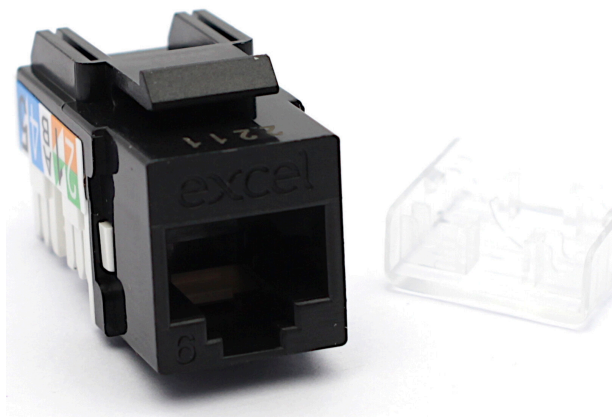

Excel Cat6A FTP Blindado Keystone Jack Perfil Bajo Sin Herramientas Plata (Caja 24)

Número de referencia: 100-011-BK-24

excel
without compromise.

✕ Punto IDC a 90 grados respecto al conector

✕ Adecuado para montaje en panel de conexión y placa frontal

✕ 3P Verificado

✕ Plástico ignífugo UL94V-0

✕ Compatible con Gigabit Ethernet

✕ Cumple con las normas ISO, EN y TIA

✕ CIBSE TM65 Carbono incorporado: 9,289 kg CO2e

Resumen del producto

100-011-BK-24 Excel Cat6 UTP Unscreened Keystone Jack IDC Punch down Negro Caja de 24, disponible como parte de nuestra gama de conectores Keystone Excel Cat6 para conexiones de red RJ45. Adecuado para montaje en una gama de carcasas, desde paneles de conexión, placas frontales y obturadores, hasta cajas de suelo y armarios de distribución de área de trabajo.

El conector en sí está alojado en una carcasa de plástico ABS de alta calidad que se abre en la parte trasera para revelar los puntos de terminación IDC.

Detalles del producto

Elemento	Valor
Modelo	Bus (toma)
Tipo de conector	RJ45 8(8)
Apantallado	no
Categoría	6
Tipo de conexión	110
Herramienta especial necesaria	sí
Apto para cable redondo	sí

Características	Valores
Ancho	16,5 mm
Fondo	30,9 mm
Alto	19,2 mm
Carcasa	ABS resistente a los impactos
Contactos RJ45	Aleación de bronce de fósforo chapado en níquel con chapado en oro de 50 micropulgadas
Contactos IDC	Aleación de bronce de fósforo bañado en estaño
Vida del RJ45	Mínimo 750 inserciones
Fuerza de contacto	100 gramos con conector RJ-45 conforme con FCC
Retención enchufes	48,9 N
Herramienta de impacto apta	Herramienta punchdown estilo 110
Temperatura de almacenamiento	-40 a +70 °C
Temperatura en funcionamiento	-10 a +60 °C
Humedad relativa (en funcionamiento)	10 % a 90 % RH