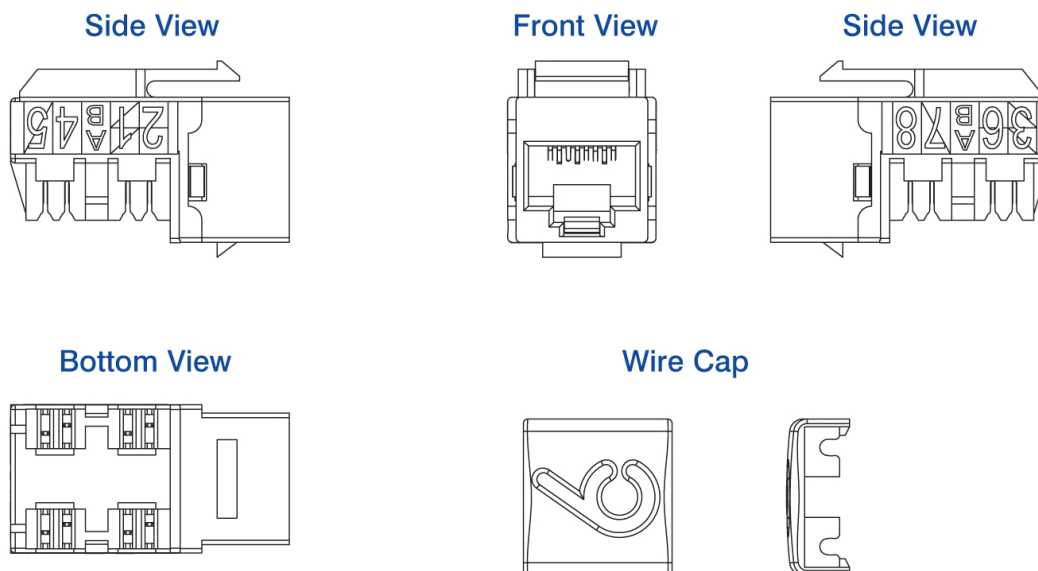

Excel Cat6A FTP Blindado Keystone Jack Perfil Bajo Sin Herramientas Plata (Caja 24)

Número de referencia: 100-011-BK-24

excel
without compromise.

Dibujo del producto

Accesorios incluidos

Accesorios	Cantidad
Brida de nailon	1
Tapón de cableado	1

Estándares aplicables

Norma aplicable	Detalles
RoHS-II/III (2011/65/EU & 2015/863): 2023	Our products, demonstrate full adherence to the regulatory stipulations of the EU Directive 2011/65/EU (RoHS-II) and its corresponding delegated directive 2015/863 (RoHS-III).
ISO/IEC 11801-1:2017	Tecnología de la información - Cableado genérico para instalaciones de clientes: Parte 1 - Requisitos generales
EN 50173-1:2018	Tecnología de la información. Sistema de cableado genérico - Requisitos generales
ANSI/TIA 568-2.D	Normas sobre componentes y cableado genérico de telecomunicaciones balanceado de par trenzado
UL-94-V-0	La combustión se detiene 10 segundos después de dos aplicaciones de diez segundos de cada llama a una barra