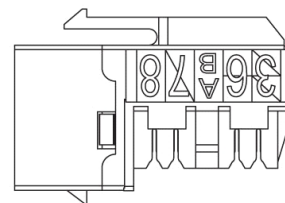

Caractéristiques	Valeurs
Largeur	16,5 mm
Profondeur	30,9 mm
Hauteur	19,2 mm
Logement	ABS haute résistance aux chocs
Contacts RJ45	Alliage bronze phosphoreux plaqué nickel avec 50 micro-pouces de plaquage or
Contacts IDC	Alliage de bronze phosphoreux recouvert d'étain
Durée de vie RJ45	minimum 750 insertions
Force de contact	100 grammes avec connecteur RJ45 FCC conforme
Rétention de connecteur	48,9 N
Outil à impact adéquat	Outil punchdown de type 110
Température de stockage	-40 à +70°C
Température de fonctionnement	-10 à +60°C
Humidité relative (opérationnelle)	10 % à 90 % RH

Excel Cat6A FTP Blindé Keystone Jack Profil Bas Sans Outil Argent (Boîte 24)

Référence du produit: 100-011-BK-24

excel
without compromise.

Dessin de produit

Side View

Front View

Side View

Bottom View

Wire Cap

Accessoires inclus

Accessoires	Quantité
Attache de câble en nylon	1
Capuchon de connexion	1

Normes applicables

Norme applicable	Détails
RoHS-II/III (2011/65/EU & 2015/863): 2023	Our products, demonstrate full adherence to the regulatory stipulations of the EU Directive 2011/65/EU (RoHS-II) and its corresponding delegated directive 2015/863 (RoHS-III).
ISO/CEI 11801-1:2017	Technologie de l'information - Câblage générique pour les locaux des usagers. Partie 1 Exigences générales
EN 50173-1:2018	Technologie de l'information Systèmes de câblage génériques - Exigences générales
ANSI/TIA 568-2.D	Normes sur les composants et le câblage de télécommunications à paires torsadées équilibrées
UL-94-V-0	La brûlure s'arrête dans les 10 secondes qui suivent deux applications de 10 secondes chacune, d'une flamme sur