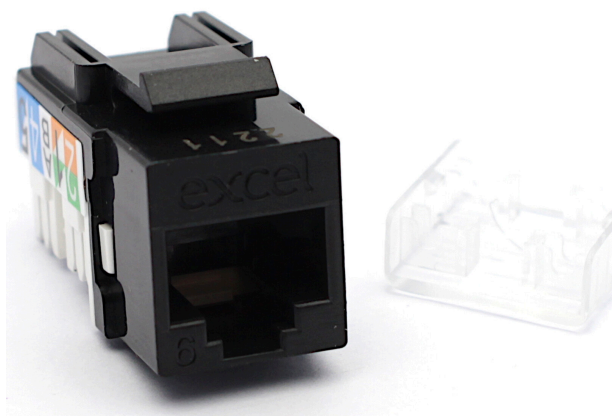

Excel Cat6A FTP Blindé Keystone Jack Profil Bas Sans Outil Argent (Boîte 24)

Référence du produit: 100-011-BK-24

excel
without compromise.

✕ Point IDC à 90 degrés par rapport à la prise

✕ Convient pour le montage sur panneau de brassage et plaque frontale

✕ 3P Vérifié

✕ Plastique ignifuge UL94V-0

✕ Supporte l'Ethernet Gigabit

✕ Conforme aux normes ISO, EN et TIA

✕ CIBSE TM65 Carbone incorporé : 9,289 kg CO2e

Présentation du produit

100-011-BK-24 Excel Cat6 UTP Unscreened Keystone Jack IDC Punch down Noir Boîte de 24, disponible dans notre gamme de prises Keystone Excel Cat6 pour les connexions réseau RJ45. Convient pour le montage dans une gamme de boîtiers, des panneaux de brassage, des plaques frontales et des obturateurs aux boîtes de sol et aux boîtiers de distribution des postes de travail.

La prise elle-même est logée dans un boîtier en plastique ABS de haute qualité qui s'ouvre à l'arrière pour révéler les points de terminaison IDC.

Caractéristiques du produit

Élément	Valeur
modèle	jack
type de connecteur	RJ45 8(8)
blindé	non
catégorie	6
type de connexion	110
outil spécial requis	oui
adapté à un câble rond	oui

Caractéristiques	Valeurs
Largeur	16,5 mm
Profondeur	30,9 mm
Hauteur	19,2 mm
Logement	ABS haute résistance aux chocs
Contacts RJ45	Alliage bronze phosphoreux plaqué nickel avec 50 micro-pouces de plaquage or
Contacts IDC	Alliage de bronze phosphoreux recouvert d'étain
Durée de vie RJ45	minimum 750 insertions
Force de contact	100 grammes avec connecteur RJ45 FCC conforme
Rétention de connecteur	48,9 N
Outil à impact adéquat	Outil punchdown de type 110
Température de stockage	-40 à +70°C
Température de fonctionnement	-10 à +60°C
Humidité relative (opérationnelle)	10 % à 90 % RH