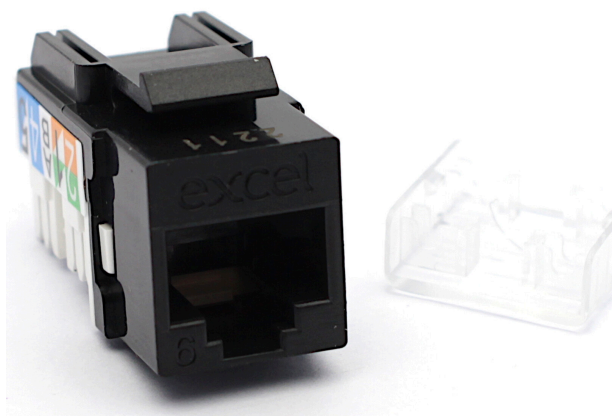

Excel Cat6A FTP Schermato Keystone Jack Profilo Basso Senza Utensili Argento (Scatola 24)

Codice articolo: 100-011-BK-24

excel
without compromise.

- ✕ Punto IDC a 90 gradi rispetto al connettore
- ✕ Adatto per montaggio su pannello di connessione e placca frontale
- ✕ 3P Verificato
- ✕ Plastica ignifuga UL94V-0
- ✕ Supporta Gigabit Ethernet
- ✕ Conforme alle norme ISO, EN e TIA
- ✕ CIBSE TM65 Carbonio incorporato: 9,289 kg CO2e

Panoramica del Prodotto

100-011-BK-24 Excel Cat6 UTP Unshielded Keystone Jack IDC Punch down Nero Scatola 24, disponibile come parte della nostra gamma di connettori Keystone Excel Cat6 per connessioni di rete RJ45. Adatto per il montaggio in una gamma di custodie, da pannelli di connessione, placche frontali e otturatori, a scatole da pavimento e armadi di distribuzione dell'area di lavoro.

La presa stessa è alloggiata in un alloggiamento in plastica ABS di alta qualità che si apre nella parte posteriore per rivelare i punti di terminazione IDC.

Specifiche di Prodotto

Caratteristica	Valore
Tipologia	Presca (jack)
Tipo di connettore	RJ45 8(8)
Schermato	no
Categoria	6
Tipo di collegamento	110
Utensile speciale necessario	sì
Adatto per cavo circolare	sì

Specifiche aggiuntive

Caratteristiche	Valori
Larghezza	16,5 mm
Profondità	30,9 mm
Altezza	19,2 mm
Guscio/Alloggiamento	ABS ad alta resistenza agli urti
Contatti RJ45	Lega di bronzo fosforoso placcata in nichel con placcatura in oro di 50 micro pollici
Contatti IDC	Lega di bronzo fosforoso placcata in stagno
Durata dei contatti RJ45	Almeno 750 inserzioni per i contatti RJ45
Forza di contatto	100 grammi con spina RJ-45 conforme agli standard FCC
Trattenuta della spina	48,9 N
Utensile di impatto adatto	Utensile di impatto di tipo 110
Temperatura di conservazione	-40 °C to +70 °C (temperatura di conservazione)
Temperatura di esercizio	-10 °C to +60 °C (temperatura di esercizio)
Umidità relativa (Operativa)	10% to 90% RH (umidità relativa operativa)