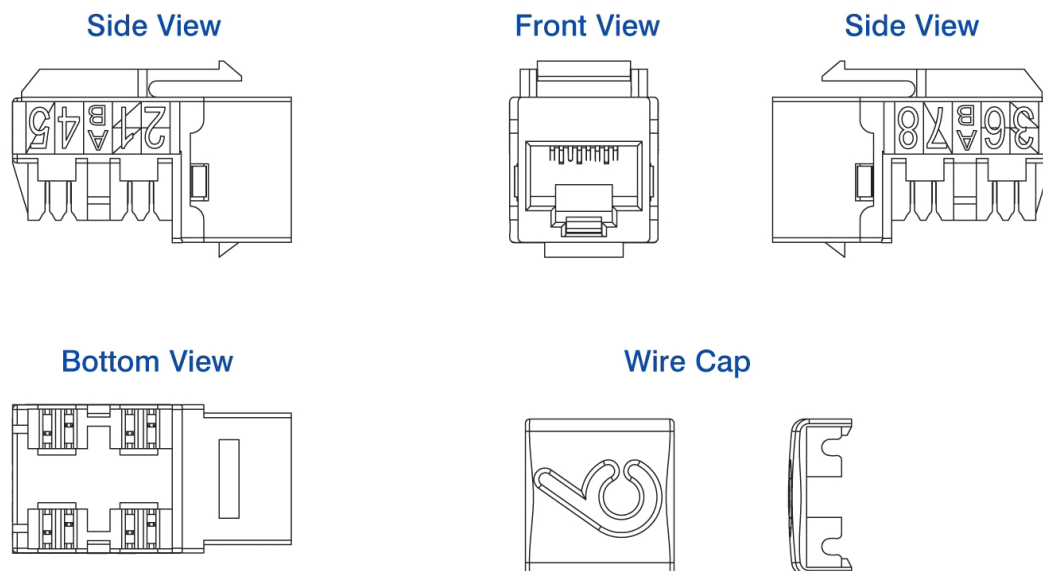

La presa stessa è alloggiata in un alloggiamento in plastica ABS di alta qualità che si apre nella parte posteriore per rivelare i punti di terminazione IDC.

Specifiche di Prodotto

Caratteristica	Valore
Tipologia	Presca (jack)
Tipo di connettore	RJ45 8(8)
Schermato	no
Categoria	6
Tipo di collegamento	110
Utensile speciale necessario	sì
Adatto per cavo circolare	sì

Specifiche aggiuntive

Caratteristiche	Valori
Larghezza	16,5 mm
Profondità	30,9 mm
Altezza	19,2 mm
Guscio/Alloggiamento	ABS ad alta resistenza agli urti
Contatti RJ45	Lega di bronzo fosforoso placcata in nichel con placcatura in oro di 50 micro pollici
Contatti IDC	Lega di bronzo fosforoso placcata in stagno
Durata dei contatti RJ45	Almeno 750 inserzioni per i contatti RJ45
Forza di contatto	100 grammi con spina RJ-45 conforme agli standard FCC
Trattenuta della spina	48,9 N
Utensile di impatto adatto	Utensile di impatto di tipo 110
Temperatura di conservazione	-40 °C to +70 °C (temperatura di conservazione)
Temperatura di esercizio	-10 °C to +60 °C (temperatura di esercizio)
Umidità relativa (Operativa)	10% to 90% RH (umidità relativa operativa)

Excel Cat6A FTP Schermato Keystone Jack Profilo Basso Senza Utensili Argento (Scatola 24)

Codice articolo: 100-011-BK-24

excel
without compromise.

Disegno prodotto

Accessori inclusi

Accessori	Quantità
Fascetta per cavi in nylon	1
Tappo cablaggio	1