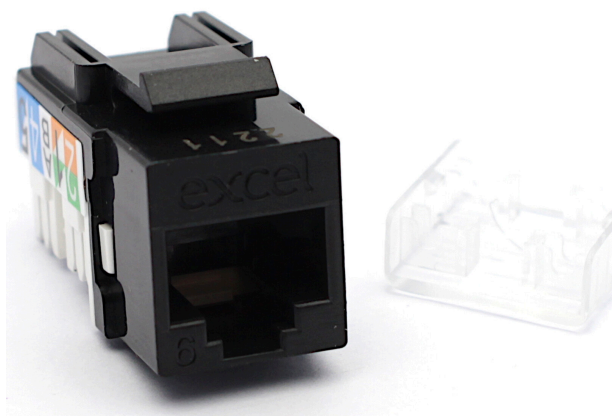

Excel Cat6A FTP Osłonięty Keystone Jack Niskoprofilowy Bez narzędzi Srebrny (Opakowanie 24)

Numer części: 100-011-BK-24

excel
without compromise.

- ✕ Punkt IDC pod kątem 90 stopni do gniazda
- ✕ Odpowiedni do montażu na panelu krosowniczym i płycie czołowej
- ✕ 3P Weryfikowane
- ✕ Samogasnący plastik UL94V-0
- ✕ Obsługuje Gigabit Ethernet
- ✕ Zgodny z normami ISO, EN i TIA
- ✕ CIBSE TM65 Wbudowany węgiel: 9,289 kg CO2e

Opis produktu

100-011-BK-24 Excel Cat6 UTP Unshielded Keystone Jack IDC Punch down Czarny Pudełko 24, dostępny jako część naszej gamy gniazd keystone Excel Cat6 do połączeń sieciowych RJ45. Odpowiedni do montażu w różnych obudowach, od paneli krosowniczych, płyt czołowych i zaslepek po skrzynki podłogowe i obudowy dystrybucyjne obszarów roboczych.

Gniazdo samo w sobie jest umieszczone w wysokiej jakości obudowie z tworzywa ABS, która otwiera się od tyłu, aby odsłonić punkty zakończenia IDC.

Parametry produktu

Pozycja	Wartość
Model	Gniazdo (Jack)
Rodzaj złącza wtykowego	RJ45 8(8)
Ekranowany	nie
Kategoria	6
Rodzaj połączenia	110
Wymaga specjalnych narzędzi	tak
Do okrągłych kabli	tak

Cecha	Wartość
Szerokość	16,5 mm
Głębokość	30,9 mm
Wysokość	19,2 mm
Obudowa	ABS wysokoudarowy
Kontakty RJ45	Stop fosforobrazu niklowany z powłoką 50 mikrocali złota
Kontakty IDC	Stop fosforobrazu cynowany
Żywotność RJ45	Minimum 750 wtykań
Siła styku	100 gramów z wtyczką RJ-45 zgodną z FCC
Utrzymanie wtyczki	48,9 N
Odpowiednie narzędzie zaciskowe	Narzędzie zaciskowe typu 110
Temperatura przechowywania	-40 do +70 °C
Temperatura pracy	-10 do +60 °C
Wilgotność względna (podczas pracy)	10% do 90% RH