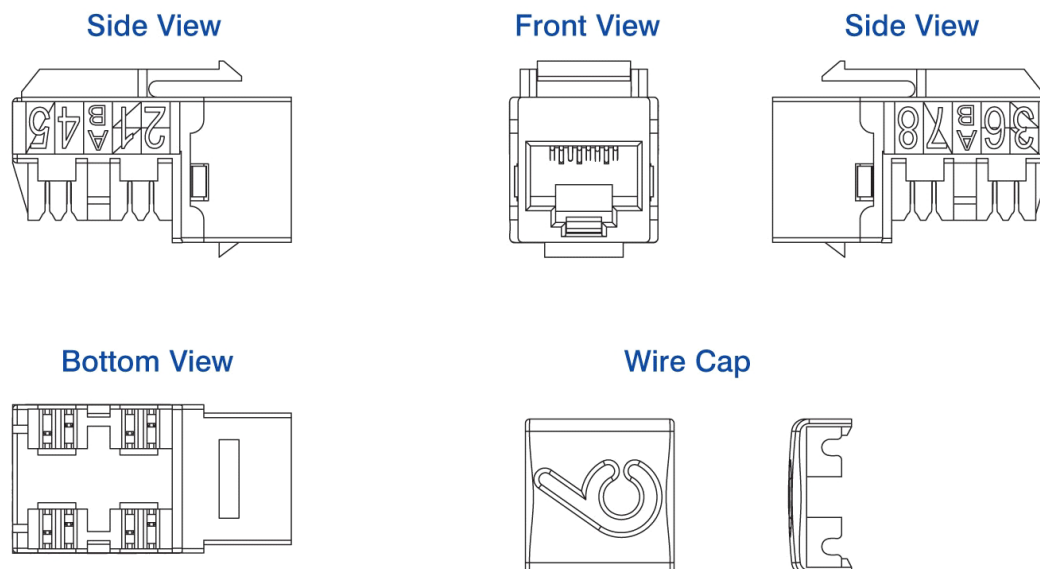

Excel Cat6A FTP Osłonięty Keystone Jack Niskoprofilowy Bez narzędzi Srebrny (Opakowanie 24)

excel
without compromise.

Numer części: 100-011-BK-24

Rysunek produktu

Dołączone akcesoria

Akcesoria	Ilość
Opaska zaciskowa nylonowa	1
Końcówka kablowa	1

Obowiązujące normy

Właściwa Norma	Szczegół
RoHS	Ograniczenie substancji niebezpiecznych - Zgodne
ISO/IEC 11801-1:2017	Technologia informacyjna - Ogólne okablowanie dla pomieszczeń klienta: Część 1 Wymagania ogólne
EN 50173-1:2018	Technika informatyczna. Ogólne systemy kablowe - Wymagania ogólne
ANSI/TIA 568-2.D	Standardy symetrycznych kabli telekomunikacyjnych typu skrętka dwuprzewodowa i komponentów
UL-94-V-0	Zaprzestanie palenia się w ciągu 10 sekund po dwóch 10-sekundowych zastosowaniach płomienia do pręta testowego. Nie dopuszcza się płonących kropli.