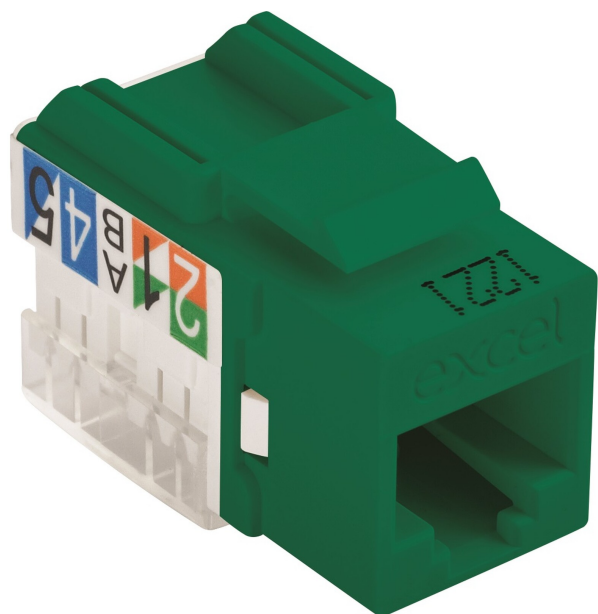

Modulo Keystone RJ45 no Apantallado de Categoria 6 Excel Verde

Número de referencia: 100-011-GN

excel
without compromise.

✕ Punto IDC a 90 grados respecto al conector

✕ Adecuado para montaje en panel de conexión y placa frontal

✕ 3P Verificado

✕ Plástico ignífugo UL94V-0

✕ Compatible con Gigabit Ethernet

✕ Cumple con las normas ISO, EN y TIA

✕ CIBSE TM65 Carbono incorporado: 0,387 kg CO2e

Resumen del producto

100-011-GN Excel Cat6 UTP Unscreened Keystone Jack IDC Punch down Verde, disponible como parte de nuestra gama de conectores Keystone Excel Cat6 para conexiones de red RJ45. Adecuado para montaje en una gama de carcasas, desde paneles de conexión, placas frontales y obturadores, hasta cajas de suelo y armarios de distribución de área de trabajo.

El conector en sí está alojado en una carcasa de plástico ABS de alta calidad que se abre en la parte trasera para revelar los puntos de terminación IDC.

Detalles del producto

Elemento	Valor
Modelo	Bus (toma)
Tipo de conector	RJ45 8(8)
Apantallado	no
Categoría	6
Tipo de conexión	110
Herramienta especial necesaria	sí
Apto para cable redondo	sí

Modulo Keystone RJ45 no Apantallado de Categoria 6 Excel Verde

Número de referencia: 100-011-GN

Apto para cable plano	no
Compatible con núcleos duros	sí
Color	Verde

Especificaciones suplementarias

Características	Valores
Ancho	16,5 mm
Fondo	30,9 mm
Alto	19,2 mm
Carcasa	ABS resistente a los impactos
Contactos RJ45	Aleación de bronce de fósforo chapado en níquel con chapado en oro de 50 micropulgadas
Contactos IDC	Aleación de bronce de fósforo bañado en estaño
Vida del RJ45	Mínimo 750 inserciones
Fuerza de contacto	100 gramos con conector RJ-45 conforme con FCC
Retención enchufes	48,9 N
Herramienta de impacto apta	Herramienta punchdown estilo 110
Temperatura de almacenamiento	-40 a +70 °C
Temperatura en funcionamiento	-10 a +60 °C
Humedad relativa (en funcionamiento)	10 % a 90 % RH