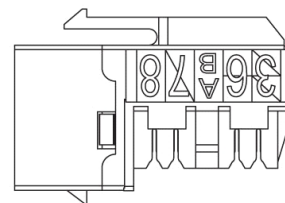

Modulo Keystone RJ45 no Apantallado de Categoria 6 Excel Verde

Número de referencia: 100-011-GN

excel
without compromise.

Dibujo del producto

Side View

Accesorios incluidos

Accesorios	Cantidad
Brida de nailon	1
Tapón de cableado	1

Estándares aplicables

Norma aplicable	Detalles
RoHS-II/III (2011/65/EU & 2015/863): 2023	Our products, demonstrate full adherence to the regulatory stipulations of the EU Directive 2011/65/EU (RoHS-II) and its corresponding delegated directive 2015/863 (RoHS-III).
ISO/IEC 11801-1:2017	Tecnología de la información - Cableado genérico para instalaciones de clientes: Parte 1 - Requisitos generales
EN 50173-1:2018	Tecnología de la información. Sistema de cableado genérico - Requisitos generales
ANSI/TIA 568-2.D	Normas sobre componentes y cableado genérico de telecomunicaciones balanceado de par trenzado
UL-94-V-0	La combustión se detiene 10 segundos después de dos aplicaciones de diez segundos de cada llama a una barra