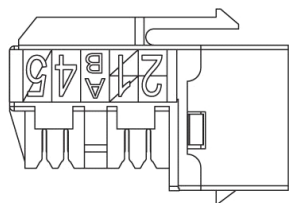

Modulo Keystone RJ45 no Apantallado de Categoria 6 Excel Verde

Número de referencia: 100-011-GN

excel
without compromise.

Dibujo del producto

Side View