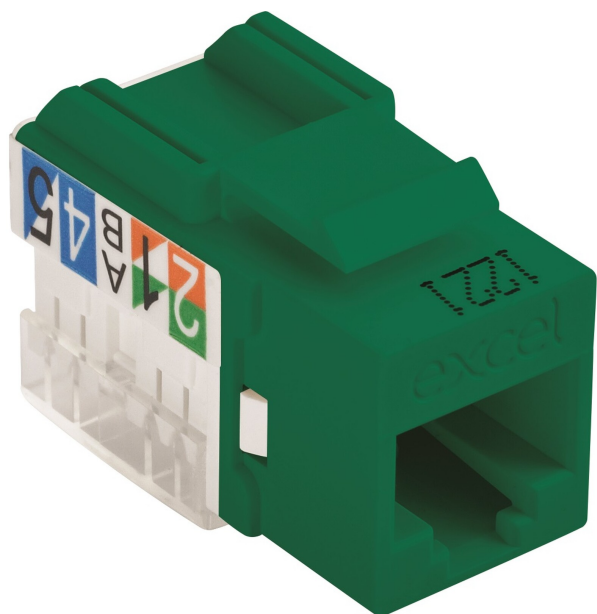

Noyau Keystone RJ45 non Blindé de Catégorie 6 Excel Vert

Référence du produit: 100-011-GN

excel
without compromise.

✕ Point IDC à 90 degrés par rapport à la prise

✕ Convient pour le montage sur panneau de brassage et plaque frontale

✕ 3P Vérifié

✕ Plastique ignifuge UL94V-0

✕ Supporte l'Ethernet Gigabit

✕ Conforme aux normes ISO, EN et TIA

✕ CIBSE TM65 Carbone incorporé : 0,387 kg CO2e

Présentation du produit

100-011-GN Excel Cat6 UTP Unscreened Keystone Jack IDC Punch down Vert, disponible dans notre gamme de prises Keystone Excel Cat6 pour les connexions réseau RJ45. Convient pour le montage dans une gamme de boîtiers, des panneaux de brassage, des plaques frontales et des obturateurs aux boîtes de sol et aux boîtiers de distribution des postes de travail.

La prise elle-même est logée dans un boîtier en plastique ABS de haute qualité qui s'ouvre à l'arrière pour révéler les points de terminaison IDC.

Caractéristiques du produit

Élément	Valeur
modèle	jack
type de connecteur	RJ45 8(8)
blindé	non
catégorie	6
type de connexion	110
outil spécial requis	oui
adapté à un câble rond	oui

adapté à un câble plat	non
adapté à un conducteur massif	oui
couleur	vert

Spécifications supplémentaires

Caractéristiques	Valeurs
Largeur	16,5 mm
Profondeur	30,9 mm
Hauteur	19,2 mm
Logement	ABS haute résistance aux chocs
Contacts RJ45	Alliage bronze phosphoreux plaqué nickel avec 50 micro-pouces de plaquage or
Contacts IDC	Alliage de bronze phosphoreux recouvert d'étain
Durée de vie RJ45	minimum 750 insertions
Force de contact	100 grammes avec connecteur RJ45 FCC conforme
Rétention de connecteur	48,9 N
Outil à impact adéquat	Outil punchdown de type 110
Température de stockage	-40 à +70°C
Température de fonctionnement	-10 à +60°C
Humidité relative (opérationnelle)	10 % à 90 % RH