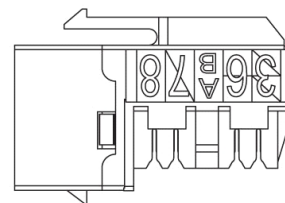

adapté à un câble plat	non
adapté à un conducteur massif	oui
couleur	vert

Spécifications supplémentaires

Caractéristiques	Valeurs
Largeur	16,5 mm
Profondeur	30,9 mm
Hauteur	19,2 mm
Logement	ABS haute résistance aux chocs
Contacts RJ45	Alliage bronze phosphoreux plaqué nickel avec 50 micro-pouces de plaquage or
Contacts IDC	Alliage de bronze phosphoreux recouvert d'étain
Durée de vie RJ45	minimum 750 insertions
Force de contact	100 grammes avec connecteur RJ45 FCC conforme
Rétention de connecteur	48,9 N
Outil à impact adéquat	Outil punchdown de type 110
Température de stockage	-40 à +70°C
Température de fonctionnement	-10 à +60°C
Humidité relative (opérationnelle)	10 % à 90 % RH

Dessin de produit

Side View

Front View

Side View

Bottom View

Wire Cap

Accessoires inclus

Accessoires	Quantité
Attache de câble en nylon	1
Capuchon de connexion	1