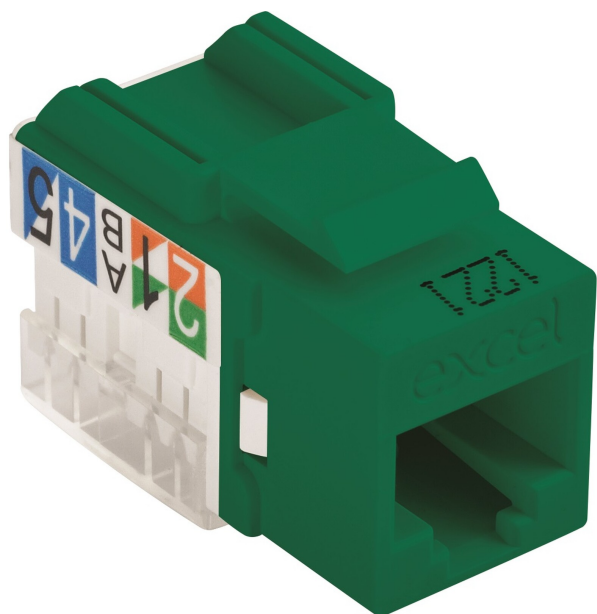

Excel Cat6 UTP Presa Keystone Non Schermata con Terminazione IDC a Incastro Verde

Codice articolo: 100-011-GN

excel
without compromise.

- ✕ Punto IDC a 90 gradi rispetto al connettore
- ✕ Adatto per montaggio su pannello di connessione e placca frontale
- ✕ 3P Verificato
- ✕ Plastica ignifuga UL94V-0
- ✕ Supporta Gigabit Ethernet
- ✕ Conforme alle norme ISO, EN e TIA
- ✕ CIBSE TM65 Carbonio incorporato: 0,387 kg CO2e

Panoramica del Prodotto

100-011-GN Excel Cat6 UTP Unscreened Keystone Jack IDC Punch down Verde, disponibile come parte della nostra gamma di connettori Keystone Excel Cat6 per connessioni di rete RJ45. Adatto per il montaggio in una gamma di custodie, da pannelli di connessione, placche frontali e otturatori, a scatole da pavimento e armadi di distribuzione dell'area di lavoro.

La presa stessa è alloggiata in un alloggiamento in plastica ABS di alta qualità che si apre nella parte posteriore per rivelare i punti di terminazione IDC.

Specifiche di Prodotto

Caratteristica	Valore
Tipologia	Presca (jack)
Tipo di connettore	RJ45 8(8)
Schermato	no
Categoria	6
Tipo di collegamento	110
Utensile speciale necessario	sì
Adatto per cavo circolare	sì

Excel Cat6 UTP Presa Keystone Non Schermata con Terminazione IDC a Incastro Verde

Codice articolo: 100-011-GN

Adatto per cavo piatto	no
Adatto per conduttori massicci	sì
Colore	Verde

Specifiche aggiuntive