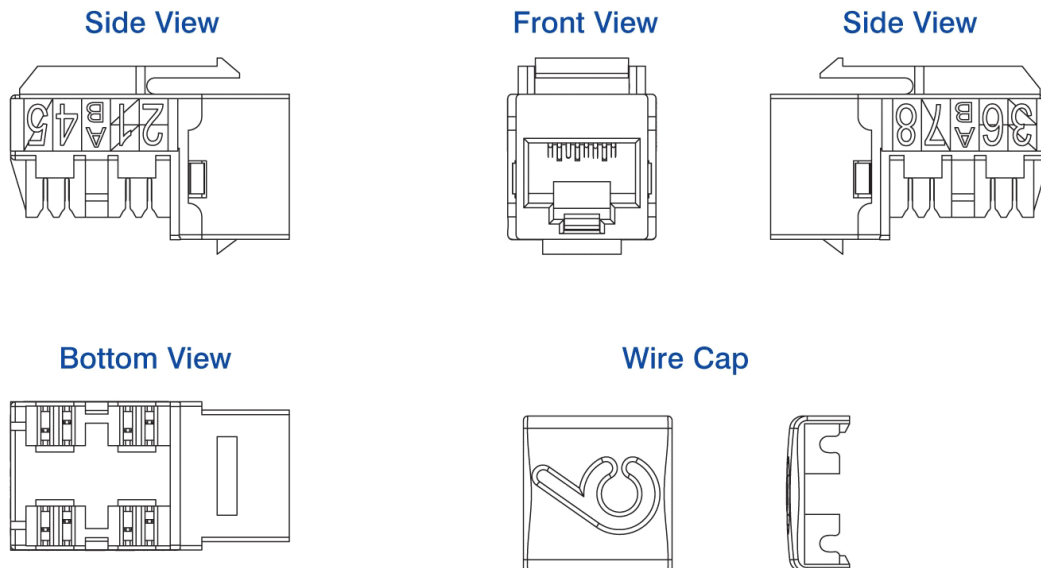

Excel Cat6 UTP Presa Keystone Non Schermata con Terminazione IDC a Incastro Verde

Codice articolo: 100-011-GN

excel
without compromise.

Disegno prodotto

Accessori inclusi

Accessori	Quantità
Fascetta per cavi in nylon	1
Tappo cablaggio	1

Standard

Standard applicabile	Dettaglio
RoHS-II/III (2011/65/EU & 2015/863): 2023	Our products, demonstrate full adherence to the regulatory stipulations of the EU Directive 2011/65/EU (RoHS-II) and its corresponding delegated directive 2015/863 (RoHS-III).
ISO/IEC 11801-1:2017	Tecnologia dell'informazione - Cablaggio generico per clienti: Parte 1 Requisiti generali
EN 50173-1:2018	Tecnologia dell'informazione. Sistemi di cavi generici - Requisiti generali
ANSI/TIA 568-2.D	Standard di componenti e cablaggio per telecomunicazioni bilanciato a coppia incrociata
UL-94-V-0	La combustione si ferma entro 10 secondi dopo due applicazioni da dieci secondi ciascuna, di una fiamma, su