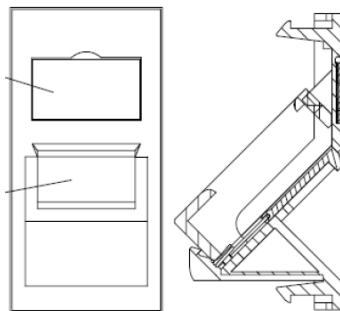

100-175, 100-175-BK