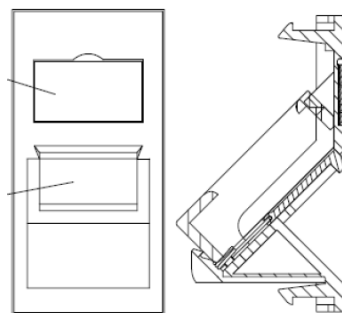

100-175, 100-175-BK