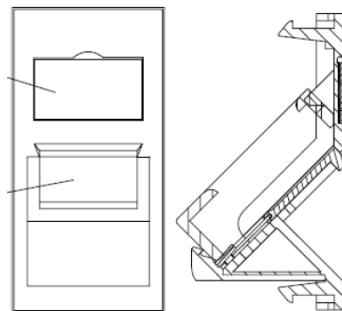

100-175, 100-175-BK