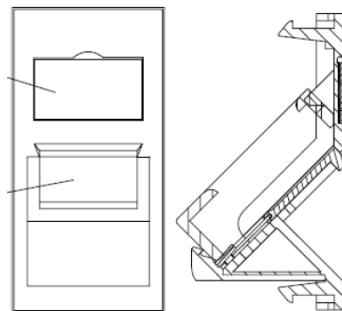

Questi otturatori sono disponibili nella dimensione Euro Module di 25 x 50 mm. Vengono forniti con finestre ed etichette per completare l'installazione. Le piastre di chiusura disponibili in dimensioni mezza e singola sono disponibili nella dimensione Euro Module per configurare prese singole o triple.

Specifiche di Prodotto

Caratteristica	Valore
Utilizzo	Per connettore dati innestabile
Materiale	Plastica
Colore	Bianco
Numero RAL (affine)	9016
Tipo di fissaggio	Innesto
Larghezza del dispositivo	25 mm
Altezza del dispositivo	50 mm

Otturatore Piatto Excel Plus Per Jack Keystone 25x50 mm Bianco

Codice articolo: 100-014

excel
without compromise.

Disegno prodotto

100-018, 100-018-BK

100-175, 100-175-BK

100-020, 100-020-BK

100-022, 100-022-BK