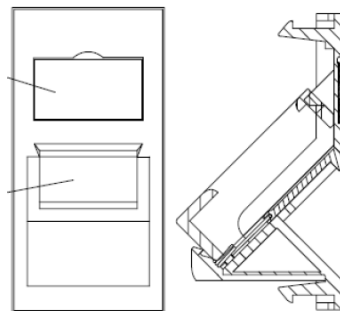

100-175, 100-175-BK