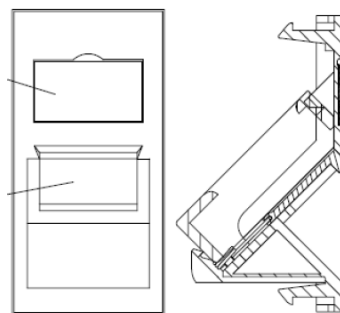

100-175, 100-175-BK