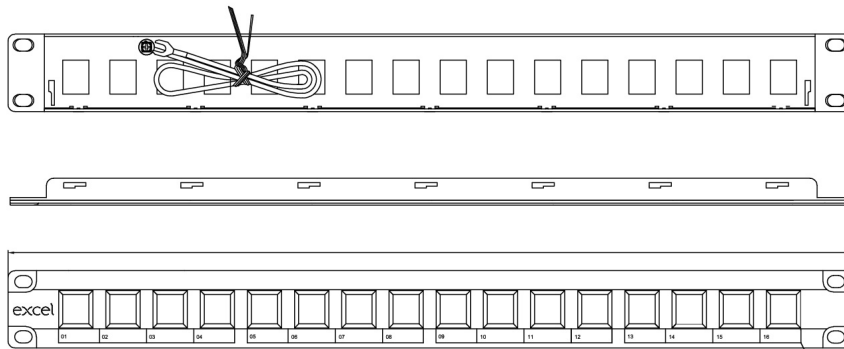

Produktzeichnung

100-025