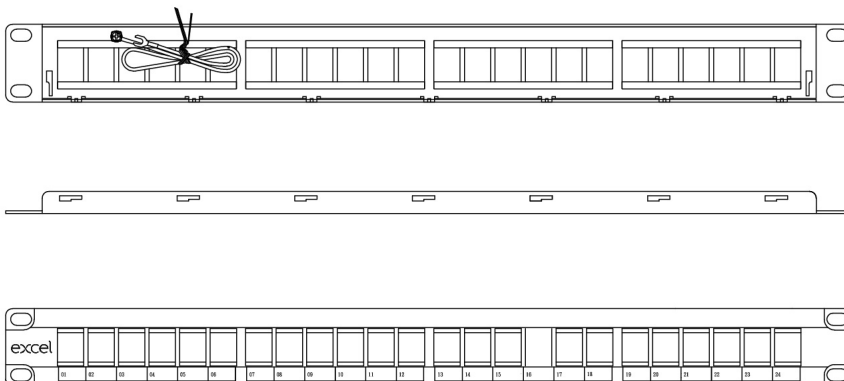

100-026

Standards

Geltender Standard	Detail
RoHS-II/-III (2011/65/EU & 2015/863): 2023	Our products, demonstrate full adherence to the regulatory stipulations of the EU Directive 2011/65/EU (RoHS-II) and its corresponding delegated directive 2015/863 (RoHS-III).
UL-94-V-0	Wenn ein Testriegel zweimal zehn Sekunden lang einer Flamme ausgesetzt war, stoppt das Brennen innerhalb von 10 Sekunden. Es sind KEINE brennenden Tropfen erlaubt.