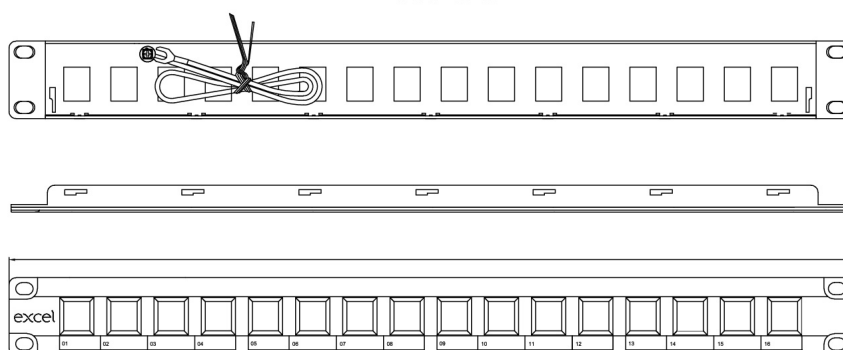

Disegno prodotto

100-025