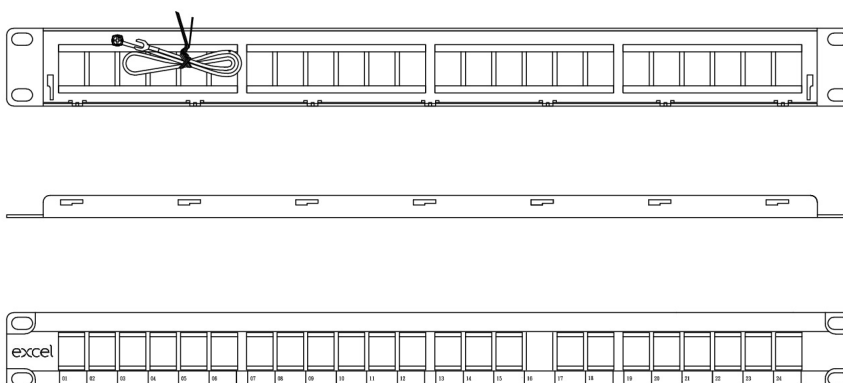

100-026

Standard

Standard applicabile

RoHS-II/-III (2011/65/EU & 2015/863): 2023

UL-94-V-0

Dettagli

Our products, demonstrate full adherence to the regulatory stipulations of the EU Directive 2011/65/EU (RoHS-II) and its corresponding delegated directive 2015/863 (RoHS-III).

La combustione si ferma entro 10 secondi dopo due applicazioni da dieci secondi ciascuna, di una fiamma, su un campione di prova. NON è consentito gocciolamento di fiamma.