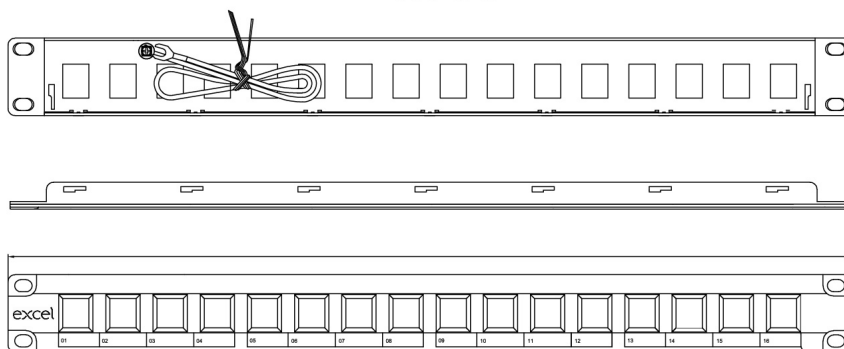

Opis produktu

Ramki patch panelowe Keystone firmy Excel umożliwiają montaż całej gamy ekranowanych i nieekranowanych modułów Keystone firmy Excel bez użycia narzędzi.

Do każdego panelu dołączona jest tylna tacka do zarządzania kablami z specjalnie zaprojektowanymi miejscami na opaski kablowe. Tacka ta montuje się bez użycia narzędzi ani elementów mocujących, wystarczy ją zatrzaskać.

Parametry produktu

Pozycja	Wartość
Odpowiednie do liczby gniazd/złączy	16
Kategoria	Keystone jack dependent
Liczba jednostek U	1
Kolor	Czarny
Sposób montażu	Zabudowa 482,6 mm (19 cali)
Wysokość	44 mm
Szerokość	483 mm
Głębokość	155 mm

Korpus panelu krosowego Excel, 16-portowy, 1U,
niezaladowany, gniazda keystone, czarny

Numer części: 100-025

excel
without compromise.

Rysunek produktu

100-025

100-026

Obowiązujące normy

Właściwa Norma	Szczegół
RoHS	Ograniczenie substancji niebezpiecznych - Zgodne
UL-94-V-0	Zaprzestanie palenia się w ciągu 10 sekund po dwóch 10-sekundowych zastosowaniach płomienia do pręta testowego. Nie dopuszcza się płonących kropli.