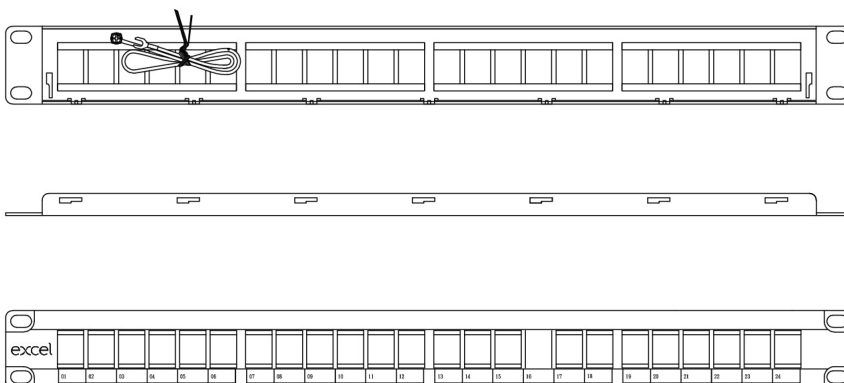

Opis produktu

Ramki patch panelowe Keystone firmy Excel umożliwiają montaż całej gamy ekranowanych i nieekranowanych modułów Keystone firmy Excel bez użycia narzędzi.

Do każdego panelu dołączona jest tylna tacka do zarządzania kablami z specjalnie zaprojektowanymi miejscami na opaski kablowe. Tacka ta montuje się bez użycia narzędzi ani elementów mocujących, wystarczy ją zatrzaskać.

Parametry produktu

Pozycja	Wartość
Odpowiednie do liczby gniazd/złączy	16
Kategoria	Keystone jack dependent
Liczba jednostek U	1
Kolor	Czarny
Sposób montażu	Zabudowa 482,6 mm (19 cali)
Wysokość	44 mm
Szerokość	483 mm
Głębokość	155 mm

Korpus panelu krosowego Excel, 16-portowy, 1U,
niezaladowany, gniazda keystone, czarny

Numer części: 100-025

excel
without compromise.

Rysunek produktu

100-025

100-026

Obowiązujące normy

Właściwa Norma	Szczegół
RoHS	Ograniczenie substancji niebezpiecznych - Zgodne
UL-94-V-0	Zaprzestanie palenia się w ciągu 10 sekund po dwóch 10-sekundowych zastosowaniach płomienia do pręta testowego. Nie dopuszcza się płonących kropli.

Korpus panelu krosowego Excel, 16-portowy, 1U,
niezaladowany, gniazda keystone, czarny

Numer części: 100-025

Informacja o numerach części

Numer części	Opis
100-025	Korpus panelu krosowego Excel, 16-portowy, 1U, niezaladowany, gniazda keystone, czarny
100-026	Excel Nieobciżona 24 Portowa Ramka Panela Krosowego Keystone 1U Czarna