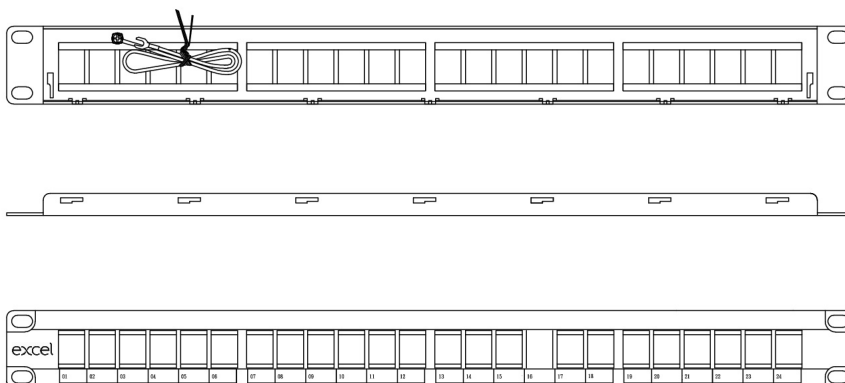

100-026

Standard

Standard applicabile

RoHS-II/-III (2011/65/EU & 2015/863): 2023

UL-94-V-0

Dettagli

Our products, demonstrate full adherence to the regulatory stipulations of the EU Directive 2011/65/EU (RoHS-II) and its corresponding delegated directive 2015/863 (RoHS-III).

La combustione si ferma entro 10 secondi dopo due applicazioni da dieci secondi ciascuna, di una fiamma, su un campione di prova. NON è consentito gocciolamento di fiamma.