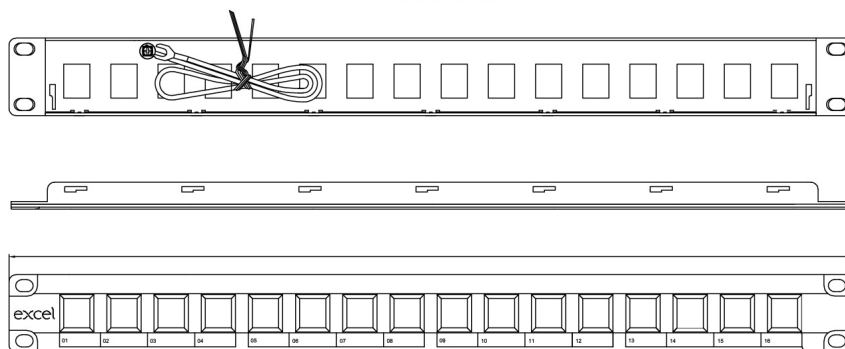

Disegno prodotto

100-025