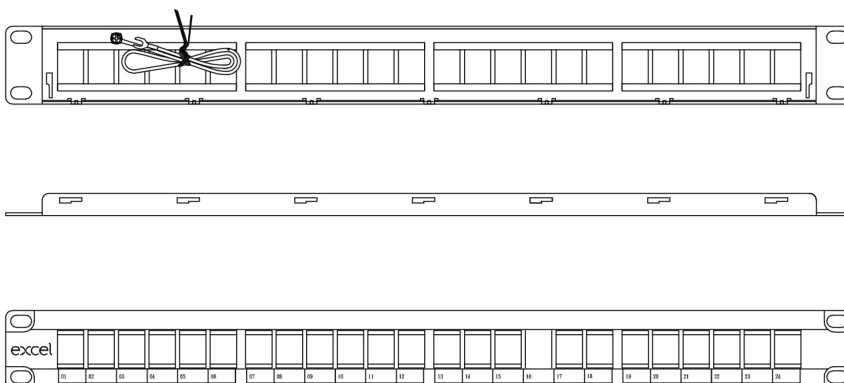

100-026

Standard

Standard applicabile

RoHS-II/III (2011/65/EU & 2015/863): 2023

UL-94-V-0

Dettagli

Our products, demonstrate full adherence to the regulatory stipulations of the EU Directive 2011/65/EU (RoHS-II) and its corresponding delegated directive 2015/863 (RoHS-III).

La combustione si ferma entro 10 secondi dopo due applicazioni da dieci secondi ciascuna, di una fiamma, su un campione di prova. NON è consentito gocciolamento di fiamma.