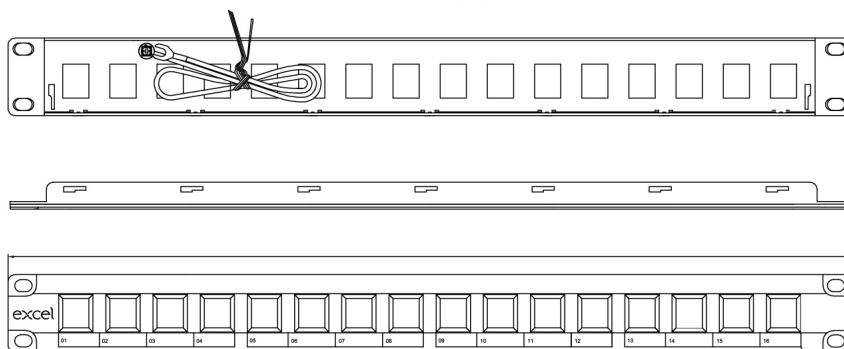

Disegno prodotto

100-025