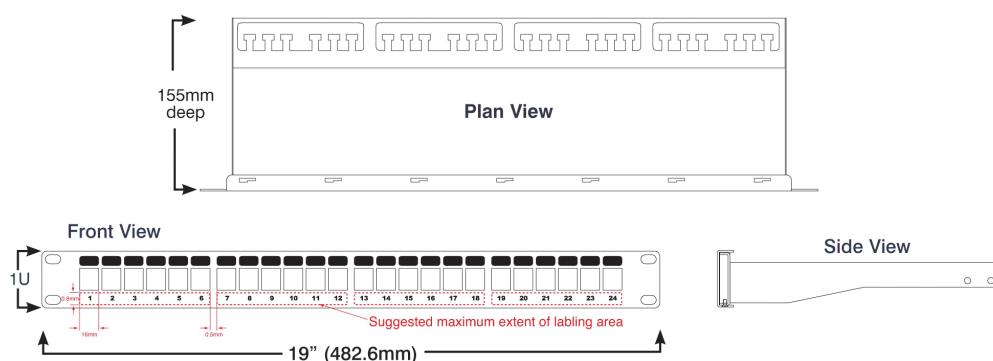

Los marcos de paneles de parcheo Keystone Excel están disponibles para el montaje de la gama de conectores Keystone sin herramientas Excel apantallados y no apantallados.

Se suministra con cada panel una bandeja de gestión trasera con posiciones de bridas para cables diseñadas a propósito, que se instala sin necesidad de herramientas ni fijaciones simplemente encajándola en su lugar.

Detalles del producto

Elemento	Valor
Apto para número de conectores	24
Categoría	Keystone jack dependent
Número de unidades de altura	1
Color	Otros
Método de montaje	Montaje de 482,2 mm (19 pulgadas)
Altura	44 mm
Anchura	483 mm

Panel de Interconexión Vacio Excel para Módulos Keystone 24 Puertos, 1U Cromo

Número de referencia: 100-028

Profundidad

155 mm

Dibujo del producto

Estándares aplicables

Norma aplicable	Detalles
RoHS-II/III (2011/65/EU & 2015/863): 2023	Our products, demonstrate full adherence to the regulatory stipulations of the EU Directive 2011/65/EU (RoHS-II) and its corresponding delegated directive 2015/863 (RoHS-III).
WFD: 2023	Compliant to Waste Framework Directive
SCIP: 2023	Compliant - Does Not Contain Substances of Concern In articles as such or in complex objects (Products)
POPs (EU) No 2019/1021	EU Regulation for the restriction of Persistent Organic Pollutants.

Información sobre el número de referencia

Número de referencia	Descripción
100-027	Panel de Interconexión Vacio Excel para Módulos Keystone 16 Puertos, 1U Cromo
100-028	Panel de Interconexión Vacio Excel para Módulos Keystone 24 Puertos, 1U Cromo