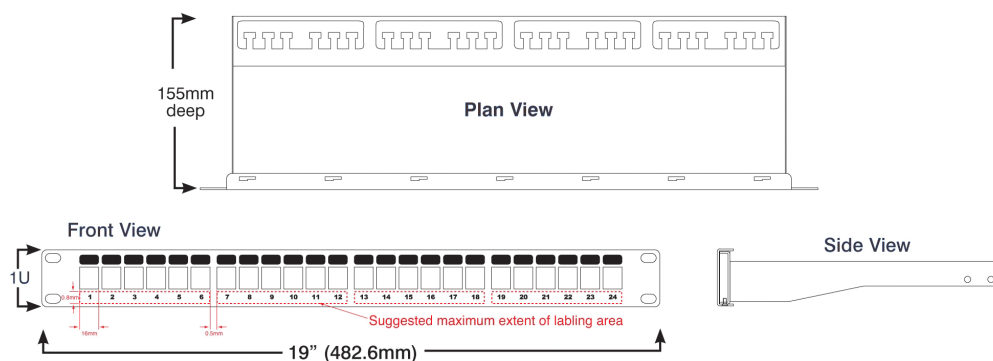

Caractéristiques du produit

Élément	Valeur
adapté au nombre de jacks/coupleurs	24
catégorie	Keystone jack dependent
nombre d'unités en hauteur (HE)	1
couleur	autre
mode de pose	encastrement 482,6 mm (19 pouces)
hauteur	44 mm
largeur	483 mm

Châssis Non Chargé 24 Ports pour Panneau Keystone 1U Chrome Excel

Référence du produit: 100-028

excel
without compromise.

profondeur

155 mm

Dessin de produit

Normes applicables

Norme applicable	Détails
RoHS-II/-III (2011/65/EU & 2015/863): 2023	Our products, demonstrate full adherence to the regulatory stipulations of the EU Directive 2011/65/EU (RoHS-II) and its corresponding delegated directive 2015/863 (RoHS-III).
WFD: 2023	Compliant to Waste Framework Directive
SCIP: 2023	Compliant - Does Not Contain Substances of Concern In articles as such or in complex objects (Products)
POPs (EU) No 2019/1021	EU Regulation for the restriction of Persistent Organic Pollutants.

Informations concernant les références produits

Référence du produit	Description
100-027	Panneau Cuivre Vide Excel pour Modules Keystone 16 Ports, 1U Chromé
100-028	Châssis Non Chargé 24 Ports pour Panneau Keystone 1U Chrome Excel