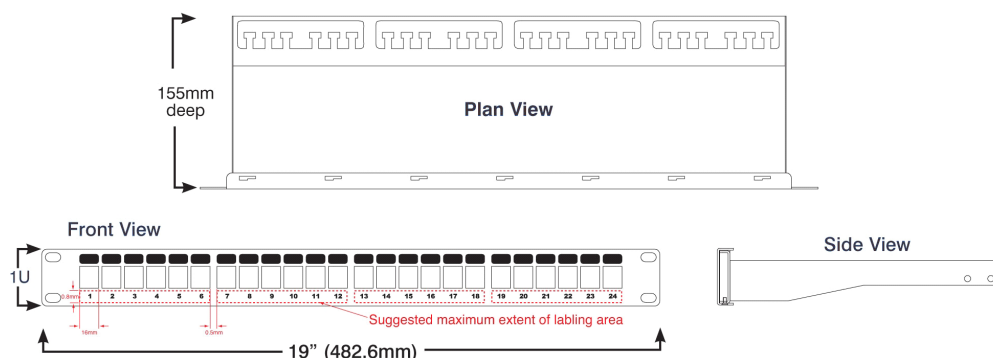

## Présentation du produit

Les panneaux cuivre pour noyaux keystone Excel servent à monter la gamme de noyaux keystone sans outil Excel blindés ou non blindés.

Une barre de gestion arrière dotée d'emplacements de serre-câbles dédiés est fournie avec chaque panneau. Elle s'installe sans outil ni fixation, par simple enclenchement.

## Caractéristiques du produit

Élément	Valeur
adapté au nombre de jacks/coupleurs	24
catégorie	Keystone jack dependent
nombre d'unités en hauteur (HE)	1
couleur	autre
mode de pose	encastrement 482,6 mm (19 pouces)
hauteur	44 mm
largeur	483 mm
profondeur	155 mm

## Dessin de produit