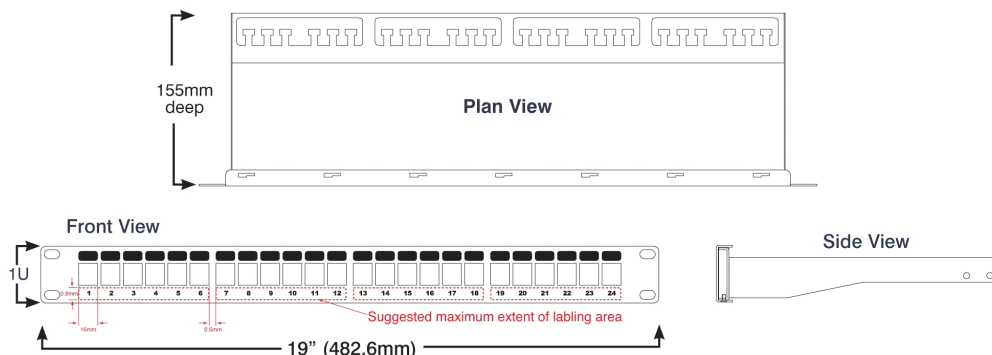

Une barre de gestion arrière dotée d'emplacements de serre-câbles dédiés est fournie avec chaque panneau. Elle s'installe sans outil ni fixation, par simple enclenchement.

Caractéristiques du produit

Élément	Valeur
adapté au nombre de jacks/coupleurs	24
catégorie	Keystone jack dependent
nombre d'unités en hauteur (HE)	1
couleur	autre
mode de pose	encastrement 482,6 mm (19 pouces)
hauteur	44 mm
largeur	483 mm
profondeur	155 mm

Panneau Cuivre Vide Excel pour Modules Keystone 24 Ports, 1U Chromé

Référence du produit: 100-028

Dessin de produit

Normes applicables

Norme applicable	Détails
RoHS-II/-III (2011/65/EU & 2015/863): 2023	Our products, demonstrate full adherence to the regulatory stipulations of the EU Directive 2011/65/EU (RoHS-II) and its corresponding delegated directive 2015/863 (RoHS-III).
WFD: 2023	Compliant to Waste Framework Directive
SCIP: 2023	Compliant - Does Not Contain Substances of Concern In articles as such or in complex objects (Products)
POPs (EU) No 2019/1021	EU Regulation for the restriction of Persistent Organic Pollutants.