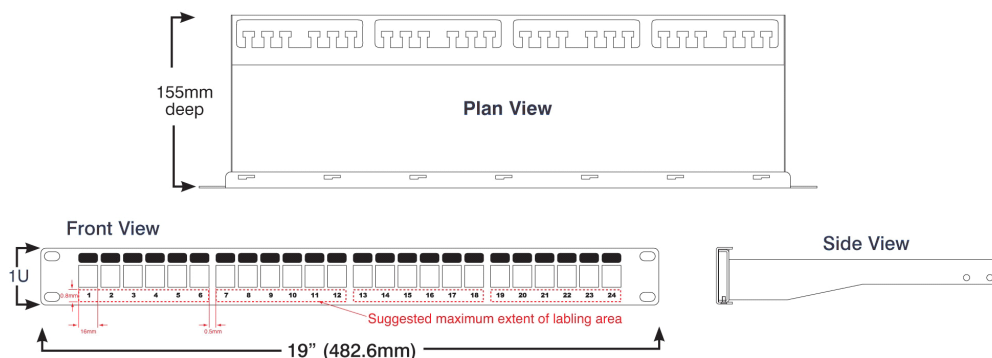

Do każdego panelu dołączana jest tylna taca do zarządzania kablami ze specjalnie zaprojektowanymi pozycjami opasek zaciskowych, która jest montowana bez konieczności używania jakichkolwiek narzędzi lub mocowań, po prostu wsuwając ją na miejsce.

Parametry produktu

Pozycja	Wartość
Odpowiednie do liczby gniazd/złączy	24
Kategoria	Keystone jack dependent
Liczba jednostek U	1
Kolor	Inne
Sposób montażu	Zabudowa 482,6 mm (19 cali)
Wysokość	44 mm
Szerokość	483 mm

Excel Nieobciążona 24 Portowa Ramka Panela Krosowego Keystone 1U Chrom

Numer części: 100-028

excel
without compromise.

Głębokość

155 mm

Rysunek produktu

Obowiązujące normy

Norma obowiązująca

Numer części

Opis

100-027

Korpus panelu krosowego Excel, 16-portowy, 1U, niezaladowany, gniazda keystone, chromowy

100-028

Excel Nieobciążona 24 Portowa Ramka Panela Krosowego Keystone 1U Chrom

Excel oferuje kompleksowe i wysokowydajne rozwiązania infrastrukturalne światowej klasy — projektowane, wytwarzane, dostarczane i objęte wsparciem — bez żadnych kompromisów.