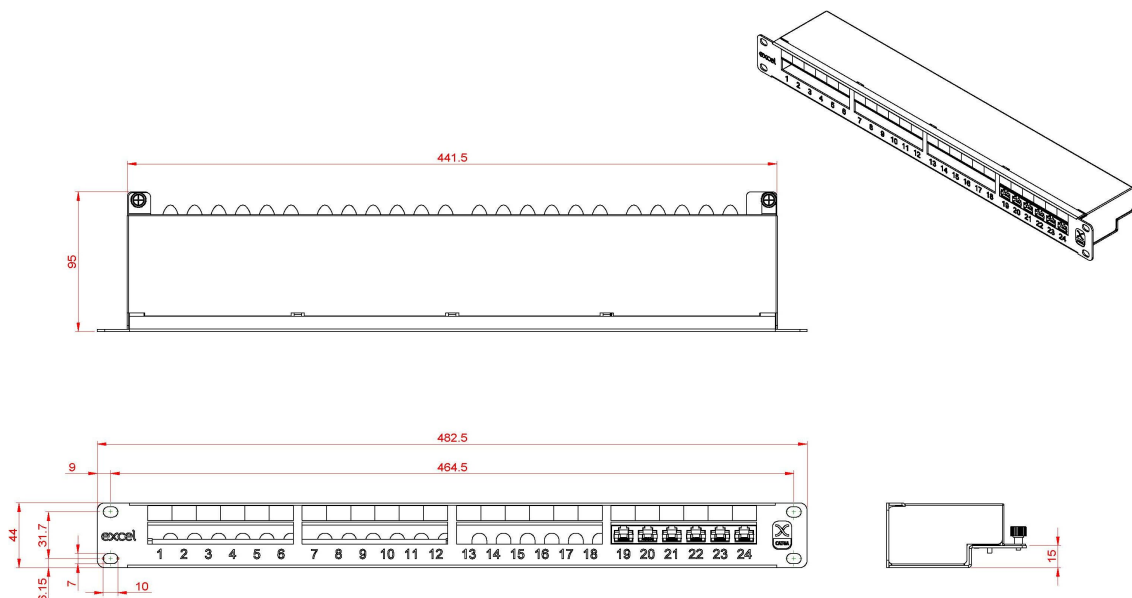

Produktzeichnungen

Zusätzliche Spezifikationen

Eigenschaften	Werte
RJ45-Buchse	Mindestens 700 Steckzyklen
Kontaktmaterial	50 Mikrometer vergoldeter Kontaktstift
IDC-Kontakte	LSA-Typ, maximal 100 Umkonfektionierungen
Kontaktkompatibilität	22 bis 26 AWG starre & 24 AWG flexible Drähte
Betriebstemperatur	-10 °C bis + 60 °C
Lagertemperatur	-40 °C bis + 68 °C
Gehäusematerial	SPCC-Stahlblech

Inklusives Zubehör

Zubehör	Menge
Nylon-Kabelbinder	8
Käfigmutterbefestigungen	4