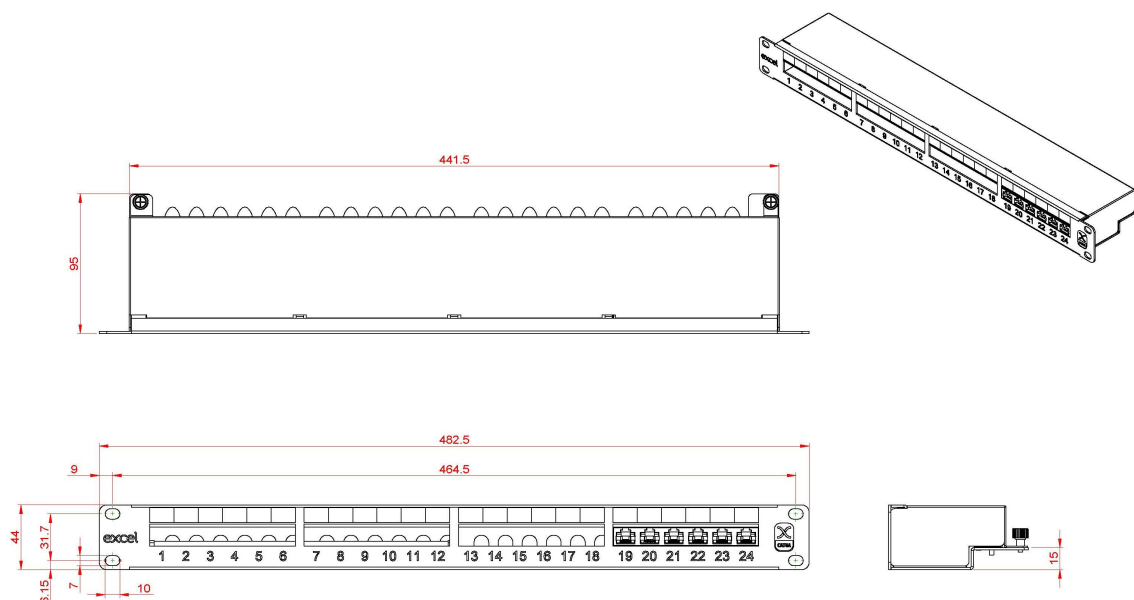

Każdy panel posiada pole etykietowania z nadrukiem sitodrukowym umieszczone nad każdym portem. Terminację można wykonać za pomocą narzędzi zgodnych z LSA, a mostki do opasek zaciskowych są rozmieszczone między blokami IDC, aby zmniejszyć naprężenia w kablu. Każdy panel składa się z kilku 6-drożnych bloków gniazd RJ45, umieszczonych w ekranowanej obudowie wysokiej jakości.

## Parametry produktu

Pozycja	Wartość
Liczba portów	24
Rodzaj złącza wtykowego	RJ45 8(8)
Ekranowany	tak
Kategoria	6A (IEC)
Rodzaj połączenia	LSA
Liczba jednostek U	1
Kolor	Czarny
Wysokość	44 mm
Szerokość	482,5 mm

# Excel Cat6A Panel Patchowy Ekranowany 24 Porty 1U LSA Punch Down Czarny

Numer części: 100-032

**excel**  
without compromise.

Głębokość

95 mm

## Rysunki produktu