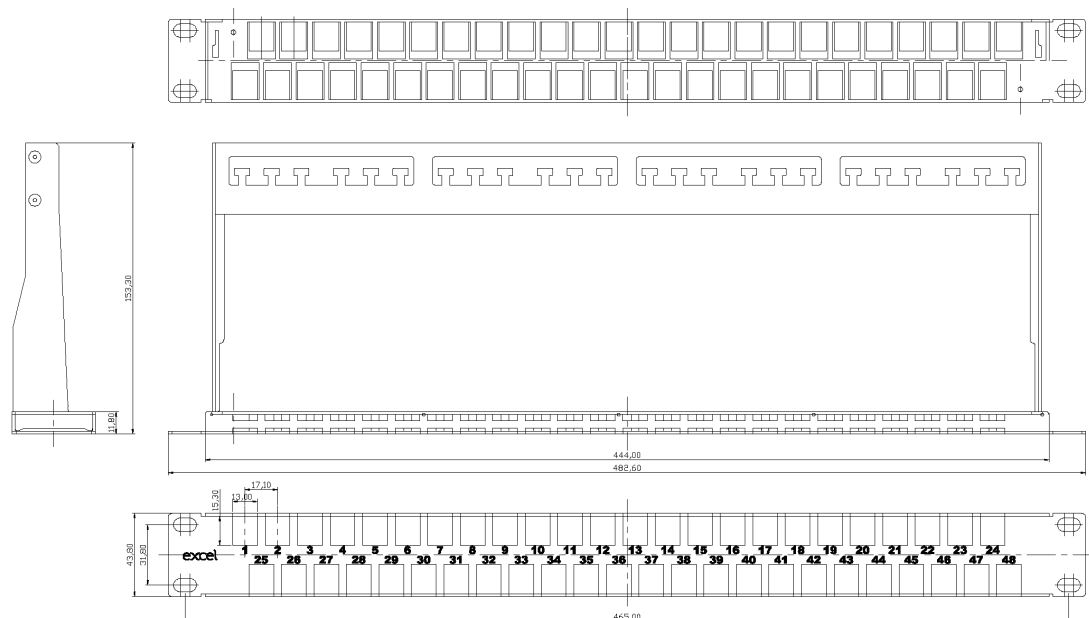

Chaque rangée abrite 24 modules Keystone positionnés dos à dos, offrant la densité la plus élevée possible tout en permettant un accès facile pour le patching et le dé patching. De plus, chaque module individuel peut être retiré si nécessaire.

* En raison de sa haute densité, veuillez l'utiliser avec ces types de jacks : 100-202 ; 100-215 ; 100-179 ; 100-181 ; 100-182 ; 100-184 et 100-187.

Caractéristiques du produit

Élément	Valeur
adapté au nombre de jacks/coupleurs	48
catégorie	Keystone jack dependent
nombre d'unités en hauteur (HE)	1
couleur	autre
mode de pose	encastrement 482,6 mm (19 pouces)
hauteur	43,8 mm
largeur	482,5 mm
profondeur	153,3 mm

Panneau Cuivre Vide Excel pour Modules Keystone 48 Port, Blindé 1U Chromé

Référence du produit: 100-042

Dessin de produit

Normes applicables

Norme applicable	Détails
EIA-310-D	Armoires, baies, panneaux et matériel associé
RoHS-II/III (2011/65/EU & 2015/863): 2023	Our products, demonstrate full adherence to the regulatory stipulations of the EU Directive 2011/65/EU (RoHS-II) and its corresponding delegated directive 2015/863 (RoHS-III).
WFD: 2023	Compliant to Waste Framework Directive
SCIP: 2023	Compliant - Does Not Contain Substances of Concern In articles as such or in complex objects (Products)
POPs (EU) No 2019/1021	EU Regulation for the restriction of Persistent Organic Pollutants.