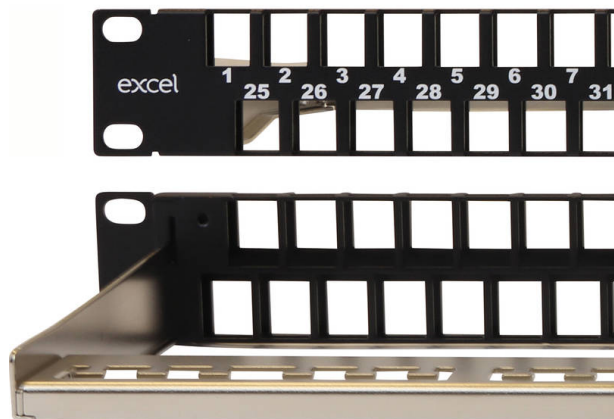

Panneau Cuivre Vide Excel pour Modules Keystone 48 Ports Non-Blindé 1U Noir

Référence du produit: 100-050

excel
without compromise.

✕ Haute densité - 1U 48 ports

✕ Idéal pour les installations standard et pré-terminées

✕ Compatible avec les jacks Excel Cat5e, Cat6 et Cat6A à profil bas

✕ Fourni avec une barre de gestion des câbles

✕ Conforme RoHS et Reach

Présentation du produit

Le panneau de patch Keystone 48 ports 1U Excel offre une haute densité grâce à sa double rangée de modules Keystone.

Chaque rangée abrite 24 modules Keystone positionnés dos à dos, offrant la densité la plus élevée possible tout en permettant un accès facile pour le patching et le dé patching. De plus, chaque module individuel peut être retiré si nécessaire.

* En raison de sa haute densité, veuillez l'utiliser avec ces types de jacks : 100-202 ; 100-215 ; 100-179 ; 100-181 ; 100-182 ; 100-184 et 100-187.

Caractéristiques du produit

Élément	Valeur
adapté au nombre de jacks/coupleurs	48
catégorie	Keystone jack dependent
nombre d'unités en hauteur (HE)	1
couleur	noir
mode de pose	encastrement 482,6 mm (19 pouces)
hauteur	43,8 mm
largeur	482,5 mm
profondeur	153,3 mm