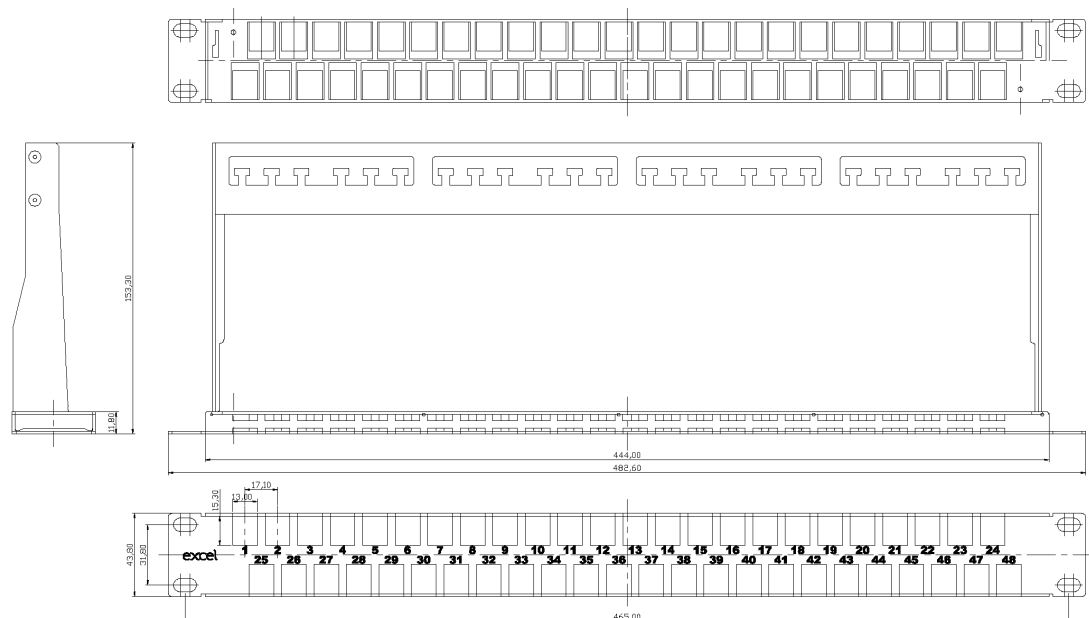

Chaque rangée abrite 24 modules Keystone positionnés dos à dos, offrant la densité la plus élevée possible tout en permettant un accès facile pour le patching et le dé patching. De plus, chaque module individuel peut être retiré si nécessaire.

* En raison de sa haute densité, veuillez l'utiliser avec ces types de jacks : 100-202 ; 100-215 ; 100-179 ; 100-181 ; 100-182 ; 100-184 et 100-187.

Caractéristiques du produit

Élément	Valeur
adapté au nombre de jacks/coupleurs	48
catégorie	Keystone jack dependent
nombre d'unités en hauteur (HE)	1
couleur	noir
mode de pose	encastrement 482,6 mm (19 pouces)
hauteur	43,8 mm
largeur	482,5 mm
profondeur	153,3 mm

Panneau Cuivre Vide Excel pour Modules Keystone 48 Ports Non-Blindé 1U Noir

Référence du produit: 100-050

Dessin de produit

Normes applicables

Norme applicable	Détails
EIA-310-D	Armoires, baies, panneaux et matériel associé
RoHS-II/III (2011/65/EU & 2015/863): 2023	Our products, demonstrate full adherence to the regulatory stipulations of the EU Directive 2011/65/EU (RoHS-II) and its corresponding delegated directive 2015/863 (RoHS-III).
WFD: 2023	Compliant to Waste Framework Directive
SCIP: 2023	Compliant - Does Not Contain Substances of Concern In articles as such or in complex objects (Products)
POPs (EU) No 2019/1021	EU Regulation for the restriction of Persistent Organic Pollutants.