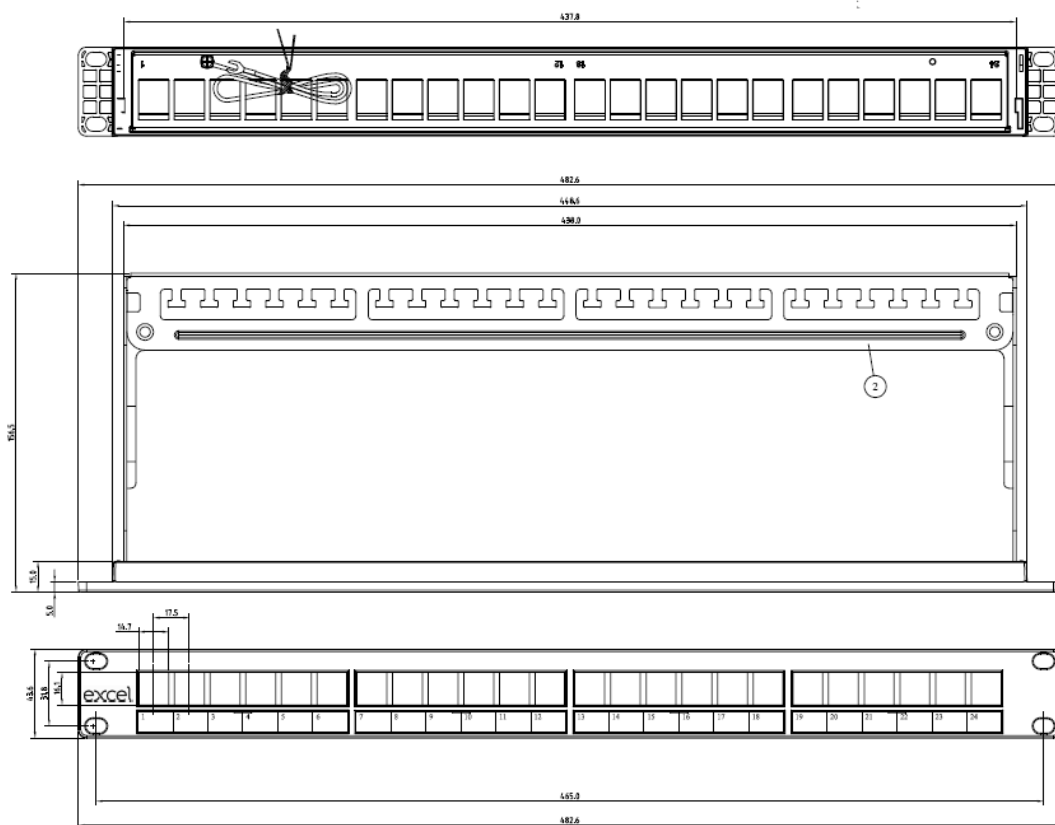

Caractéristiques du produit

Élément	Valeur
adapté au nombre de jacks/coupleurs	24
catégorie	Keystone jack dependent
nombre d'unités en hauteur (HE)	1
couleur	noir
mode de pose	encastrement 482,6 mm (19 pouces)

Panneau Cuivre Vide Excel pour Modules Keystone 24 Ports, 1U Noir

Référence du produit: 100-095

excel
without compromise.

Dessin de produit

Accessoires inclus

Accessoires	Quantité
Attache-câbles en nylon	24
Écrous-cages	4
Câble de mise à la terre	1