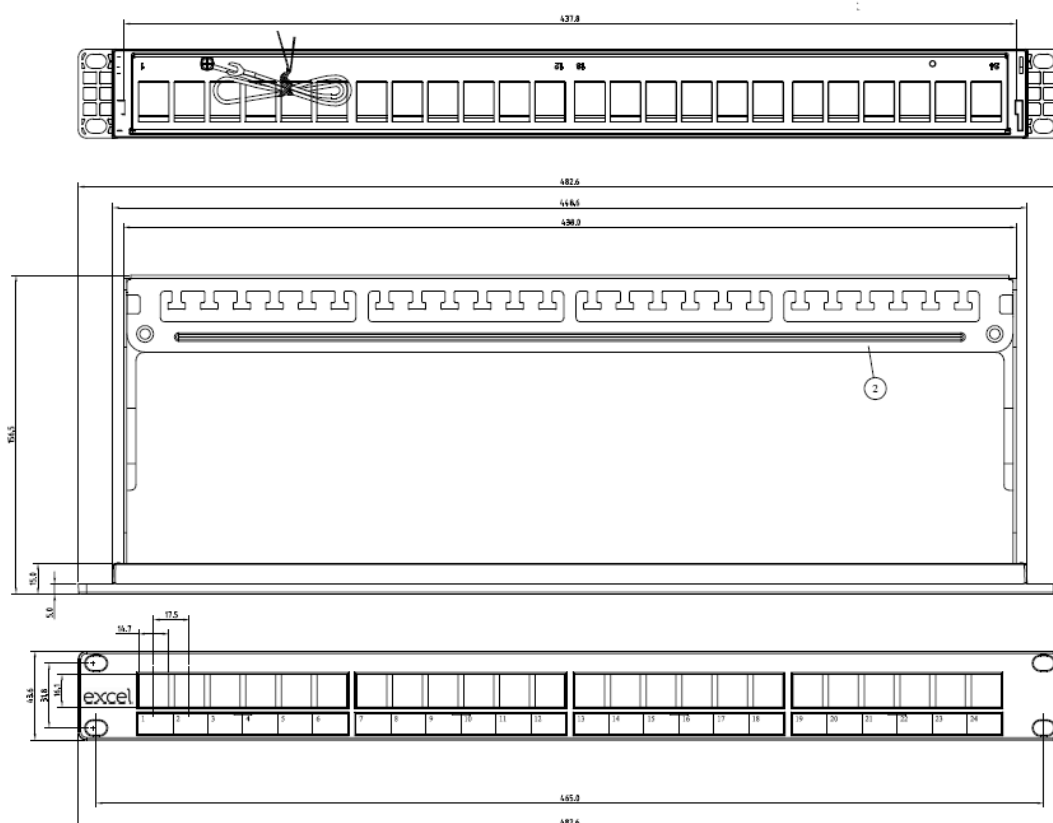

Panoramica del Prodotto

I telai per pannelli patch con jack keystone Excel sono disponibili per il montaggio di jack keystone Excel senza schermatura e con schermatura.

Una vaschetta di gestione posteriore con posizioni appositamente progettate per i lacci dei cavi è fornita con ogni pannello e viene installata senza l'uso di attrezzi o fissaggi, semplicemente inserendola al suo posto.

Specifiche di Prodotto

Excel Patch Panel 24 Porte Keystone Vuoto 1U Nero

Codice articolo: 100-095

sales@excel-networking.com
excel-networking.com

Caratteristica	Valore
Adatto per numero di prese/prese mobili	24
Categoria	Keystone jack dependent
Numero di unità di altezza (UA)	1
Colore	Nero
Tipo di montaggio	Incasto 482,6 mm (19 pollici)

Disegno prodotto

Excel Patch Panel 24 Porte Keystone Vuoto 1U Nero

Codice articolo: 100-095

sales@excel-networking.com
excel-networking.com

Accessori inclusi

Accessori	Quantità
Fascetta in nylon per cavi	24
Dadi a gabbia	4
Cavo di terra	1

Standard

Tabella dei numeri di parte

Numero di parte	Descrizione
100-095	Excel Patch Panel 24 Porte Keystone Vuoto 1U Nero