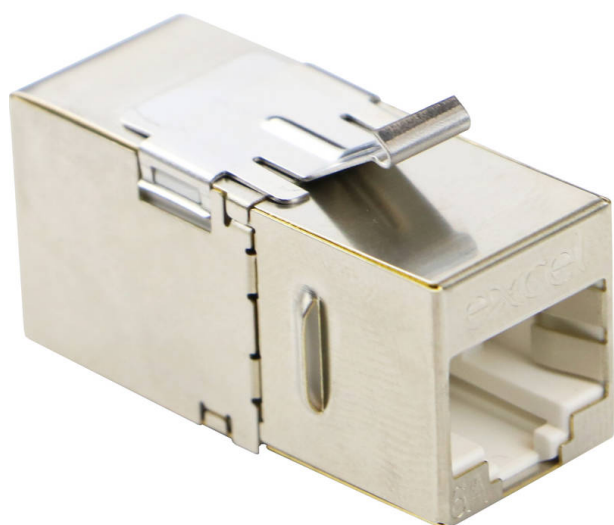

Keystone avec Coupleur 180 Degrés Excel Cat6A FTP

Référence du produit: 100-107

excel
without compromise.

✕ Installation keystone standard

✕ Catégorie 6A FTP

✕ Configuration à 180degrés

✕ Convient aux systèmes blindés et non blindés

✕ Port RJ45 standard aux deux extrémités

✕ Maintien des performances de canal

Présentation du produit

La gamme Excel de coupleurs de passage catégorie 6A fournit des prises RJ45 d'entrée et de sortie, permettant de prolonger les canaux au besoin. Les profilés standard de noyau keystone s'adaptent à tous les panneaux et prises keystone

Caractéristiques du produit

Élément	Valeur
type de construction	droit
type de connecteur	2x RJ45
blindé	oui
catégorie	6A (IEC)
modèle	jack/jack
type de fixation	à clipser

Normes applicables

Norme applicable	Détails
ISO/CEI 11801-1:2017	Technologie de l'information - Câblage générique pour les locaux des usagers. Partie 1 Exigences générales
EN 50173-1:2018	Technologie de l'information Systèmes de câblage génériques - Exigences générales
RoHS-II/III (2011/65/EU & 2015/863): 2023	Our products, demonstrate full adherence to the regulatory stipulations of the EU Directive 2011/65/EU (RoHS-II) and its corresponding delegated directive 2015/863 (RoHS-III).
WFD: 2023	Compliant to Waste Framework Directive
SCIP: 2023	Compliant - Does Not Contain Substances of Concern In articles as such or in complex objects (Products)
POPs (EU) No 2019/1021	EU Regulation for the restriction of Persistent Organic Pollutants.