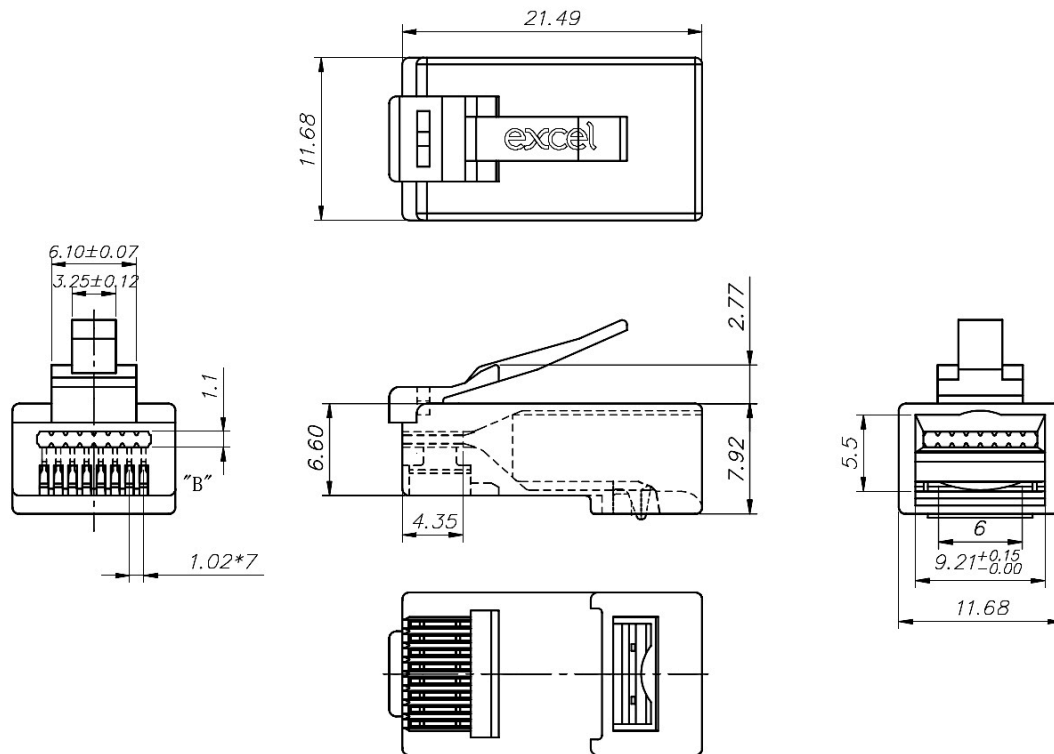

La herramienta cuenta con un mango ergonómico de trinquete y cojín de liberación que facilita el trabajo de engarzar el enchufe RJ45 mientras se corta el cable sobrante dejando el extremo del enchufe completamente al ras. Cuando utilice Excel Fast Boots, la herramienta ayudará a alinear las botas con el conector RJ45.

## Especificaciones suplementarias

Características	Valores
Material de la carcasa	Polycarbonato
Tipo de contacto	Clavija de tres puntas (compatible con cables sólidos/estampados)
Chapado en oro	50 micro-pulgadas

## Dibujo del producto