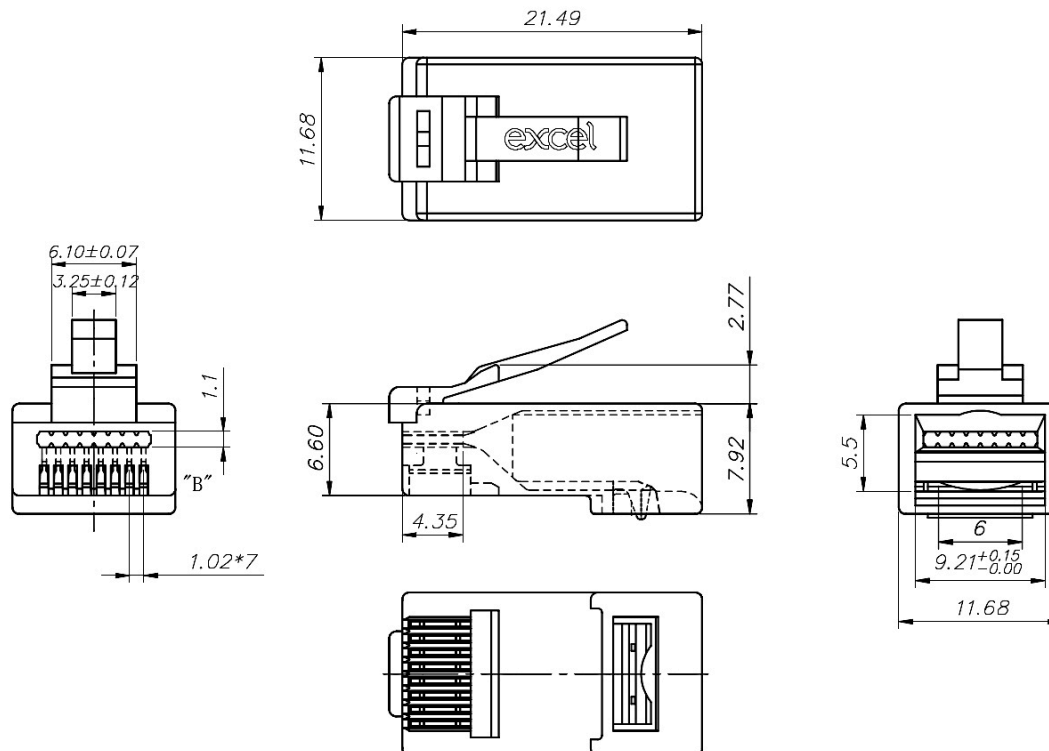

Enchufe Rápido RJ45 de Excel (Adecuado para UTP Cat5E y 6) (paquete de 100)

Número de referencia: 100-116-100

Especificaciones suplementarias

Características	Valores
Material de la carcasa	Polycarbonato
Tipo de contacto	Clavija de tres puntas (compatible con cables sólidos/estampados)
Chapado en oro	50 micro-pulgadas

Dibujo del producto

Estándares aplicables

Norma aplicable	Detalle
UL-94-V-0	La combustión se detiene dentro de los 10 segundos después de dos aplicaciones de diez segundos cada una de una llama a una barra de prueba. No se permiten goteos con llamas.
RoHS-II/-III (2011/65/EU & 2015/863): 2023	Our products, demonstrate full adherence to the regulatory stipulations of the EU Directive 2011/65/EU