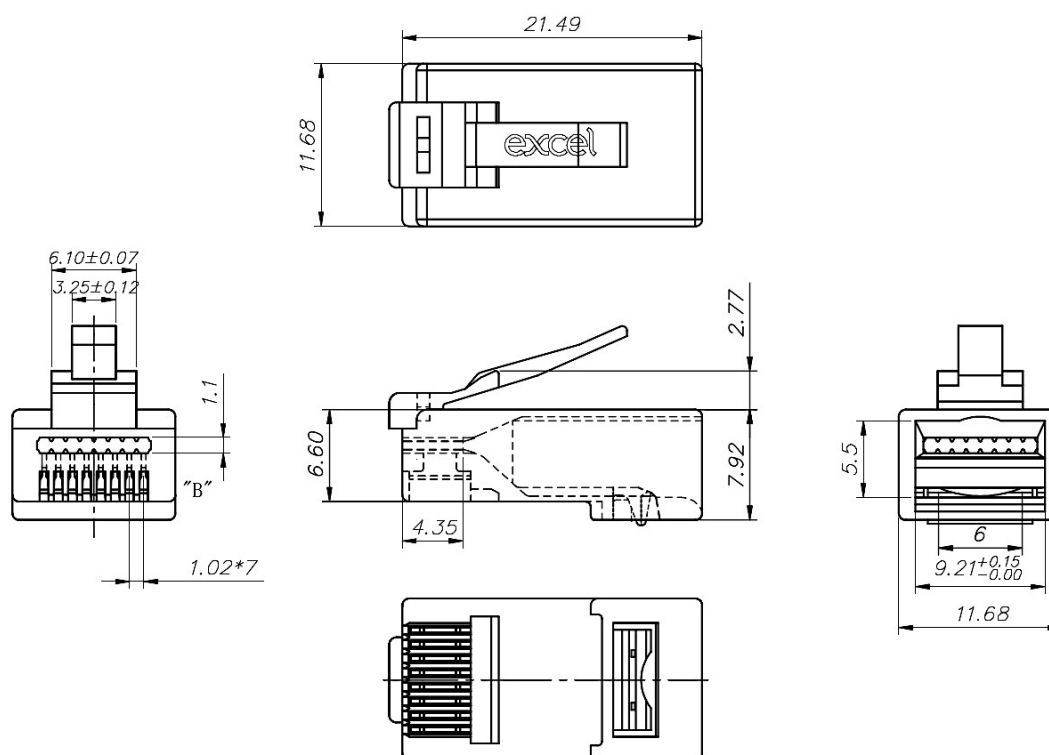

L'outil est doté d'une poignée ergonomique à cliquet et à coussin de dégagement facilitant le sertissage de la prise RJ45 tout en coupant l'excédent de fil en laissant l'extrémité de la prise complètement affleurante. Lorsque vous utilisez Excel Fast Boots, l'outil vous aidera à aligner les bottes sur la prise RJ45.

## Caractéristiques du produit

Élément	Valeur
modèle	prise (Plug)
type de connecteur	RJ45 8(8)
blindé	non
catégorie	5E/6
type de connexion	sertissage
outil spécial requis	oui
adapté à un câble rond	oui
adapté à un câble plat	oui
adapté à un conducteur multibrins	oui
adapté à un conducteur massif	oui

## Spécifications supplémentaires

Caractéristiques	Valeurs
Matériau du boîtier	Polycarbonate
Type de contact	Broche à trois branches (compatible avec fils solides/brins)
Placage en or	50 micro-pouces

## Dessin de produit