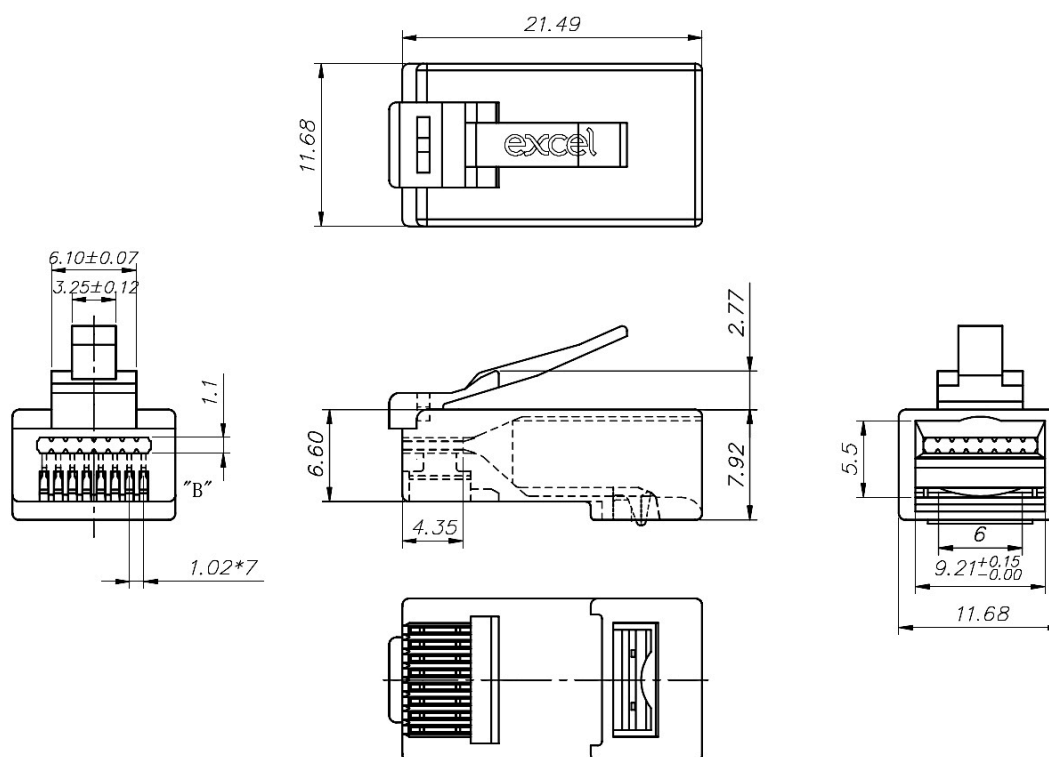

✕ Emballage sans plastique

✕ Outil de terminaison rapide (100-115)

✕ Option bouchons + bottes (100-117-100)

Présentation du produit

La prise Excel Fast RJ45 est facile à utiliser sur les câbles non blindés de catégorie 6 et 5e. Fournie dans un paquet pratique de 100 pièces dans un emballage sans plastique, la prise est simple à utiliser, à terminer et à sertir, en particulier lors de l'utilisation de l'outil de terminaison rapide Excel (Vendu séparément).

L'outil est doté d'une poignée ergonomique à cliquet et à coussin de dégagement facilitant le sertissage de la prise RJ45 tout en coupant l'excédent de fil en laissant l'extrémité de la prise complètement affleurante. Lorsque vous utilisez Excel Fast Boots, l'outil vous aidera à aligner les bottes sur la prise RJ45.

Caractéristiques du produit

Élément	Valeur
modèle	prise (Plug)
type de connecteur	RJ45 8(8)
blindé	non
catégorie	5E/6
type de connexion	sertissage
outil spécial requis	oui
adapté à un câble rond	oui
adapté à un câble plat	oui
adapté à un conducteur multibrins	oui
adapté à un conducteur massif	oui

Spécifications supplémentaires

Caractéristiques	Valeurs
Matériau du boîtier	Polycarbonate
Type de contact	Broche à trois branches (compatible avec fils solides/brins)
Placage en or	50 micro-pouces

Dessin de produit