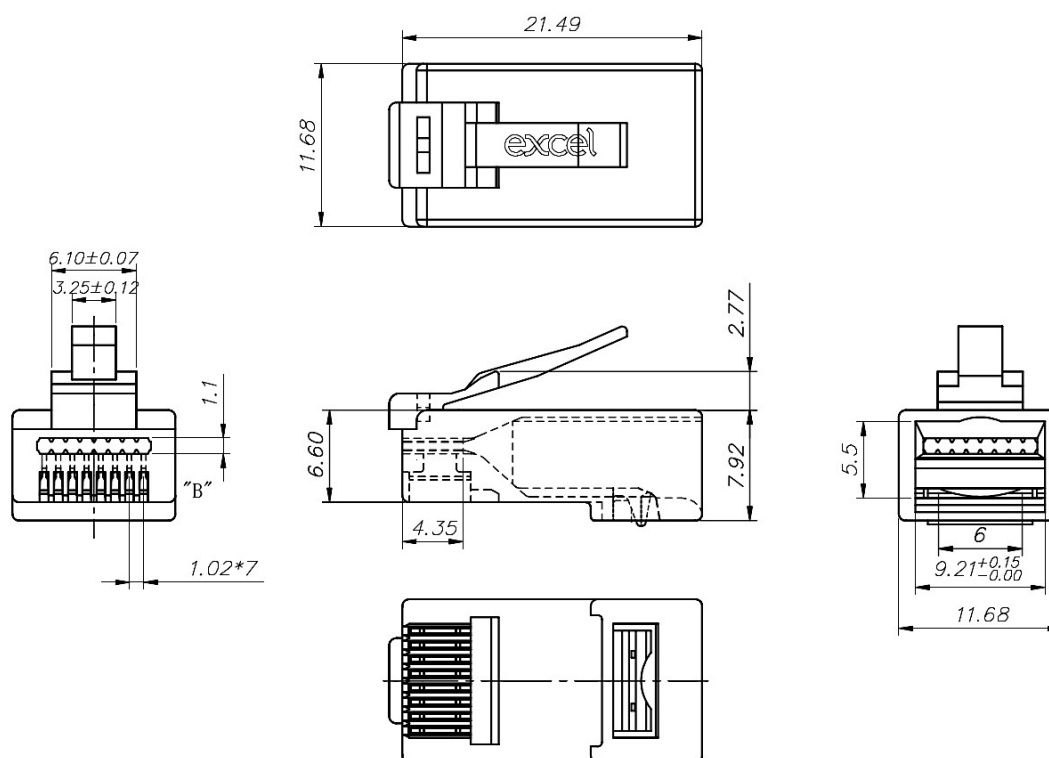

Spina RJ45 Excel Rapida Adatta per U/UTP Cat5e e Cat6 (Confezione da 100)

Codice articolo: 100-116-100

excel
without compromise.

Specifiche aggiuntive

Caratteristiche	Valori
Materiale dell'involucro	Policarbonato
Tipo di contatto	Spina a tre punte (adatta a fili solidi/stranded)
Placcatura in oro	50 micro pollici

Disegno prodotto

Standard

Standardi applicabili	Dettaglio
UL-94-V-0	La combustione si interrompe entro 10 secondi dopo due applicazioni di dieci secondi ciascuna di una fiamma su una barra di prova. Non sono ammessi gocciolamenti di fiamma.
RoHS-II/-III (2011/65/EU & 2015/863): 2023	Our products, demonstrate full adherence to the regulatory stipulations of the EU Directive 2011/65/EU (RoHS-II) and its corresponding delegated directive