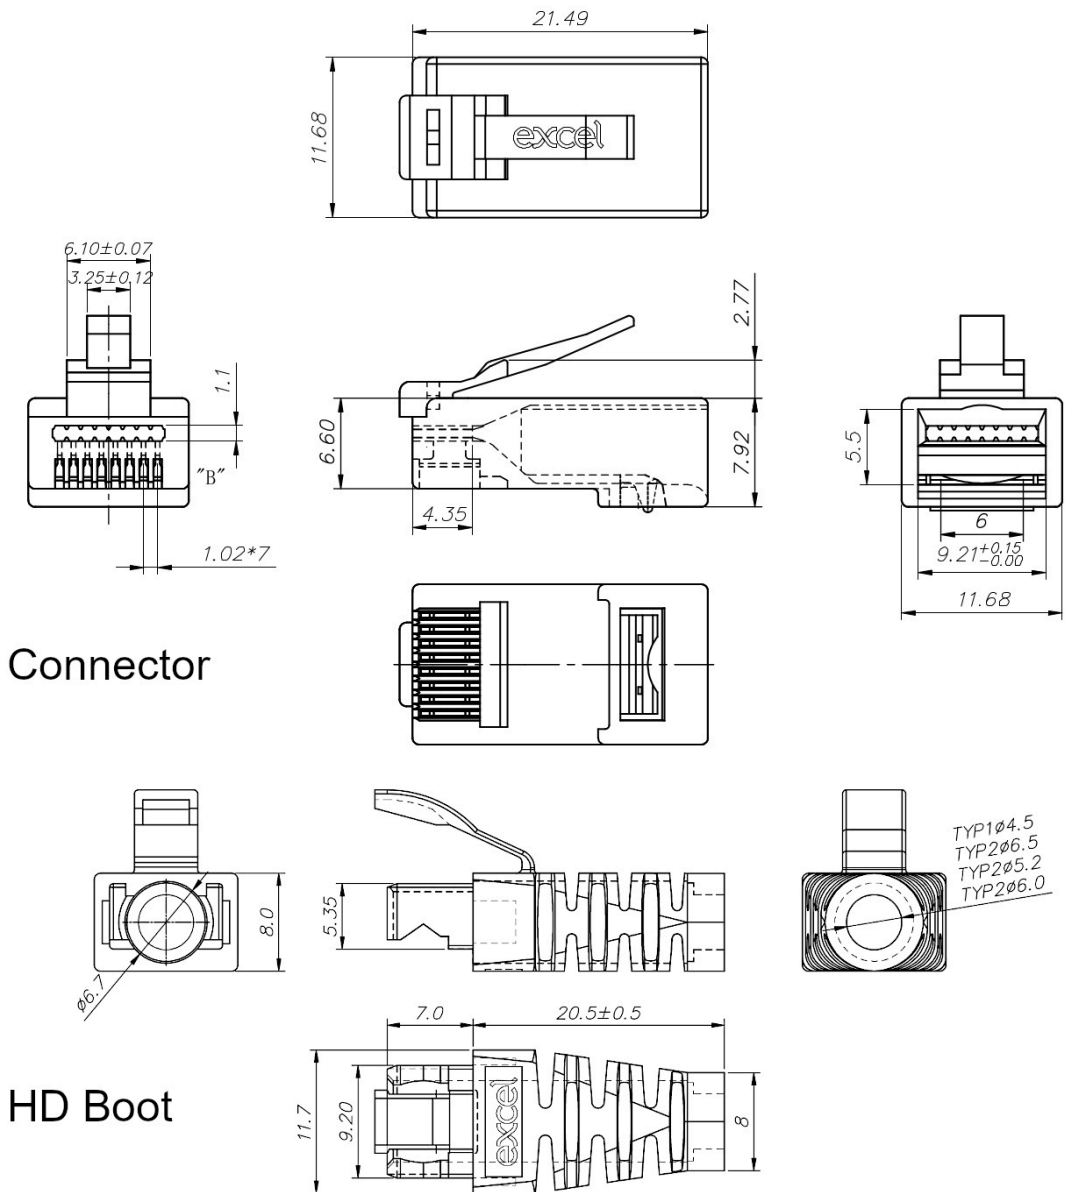

Lo strumento dispone di una comoda impugnatura ergonomica con cricchetto e pulsante di rilascio, che semplifica il processo di crimpare il connettore RJ45 e tagliare l'eccesso di filo, lasciando l'estremità del connettore completamente affusolata e allineando allo stesso tempo perfettamente le guaine trasparenti al connettore RJ45.

Specifiche aggiuntive

Caratteristiche	Valori
Materiale dell'involucro	Policarbonato
Tipo di contatto	Spina a tre punte (adatta a fili solidi/stranded)
Placcatura in oro	50 micro pollici

Spina RJ45 Excel HD Rapida e Adatta per U/UTP Cat5e e Cat6 (Confezione da 100)

Codice articolo: 100-117-100

sales@excel-networking.com
excel-networking.com

Disegno prodotto

Connector

HD Boot

Spina RJ45 Excel HD Rapida e Adatta per U/UTP Cat5e e Cat6 (Confezione da 100)

Codice articolo: 100-117-100