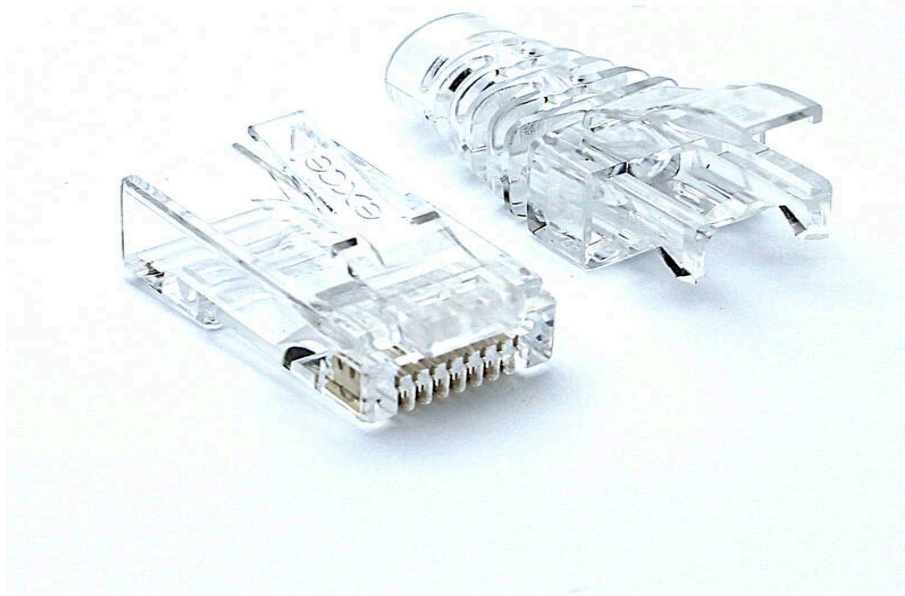

Spina RJ45 Excel HD Rapida e Adatta per U/UTP Cat5e e Cat6 (Confezione da 100)

Codice articolo: 100-117-100

sales@excel-networking.com
excel-networking.com

Caratteristiche principali

- / Adatto per cavi UUTP di Categoria 5e e 6
- / Imballaggio privo di plastica
- / Strumento di terminazione rapida (100-127)
- / Fornito in pratici pacchetti da 100 pezzi
- / Guaine trasparenti
- / Opzione solo connettori (100-116-100)

Panoramica del Prodotto

Il connettore RJ45 Excel Fast + guaine è facile da utilizzare sia su cavi non schermati di Categoria 6 che di Categoria 5e. Fornito in un pratico pacchetto da 100 pezzi con imballaggio privo di plastica, il connettore e la guaina sono semplici da utilizzare, terminare e crimpare, soprattutto quando si utilizza lo strumento di terminazione rapida Excel (venduto separatamente).

Lo strumento dispone di una comoda impugnatura ergonomica con cricchetto e pulsante di rilascio, che semplifica il processo di crimpare il connettore RJ45 e tagliare l'eccesso di filo, lasciando l'estremità del connettore completamente affusolata e allineando allo stesso tempo perfettamente le guaine trasparenti al connettore RJ45.

Specifiche aggiuntive

Caratteristiche	Valori
Materiale dell'involucro	Policarbonato
Tipo di contatto	Spina a tre punte (adatta a fili solidi/stranded)
Placcatura in oro	50 micro pollici

Spina RJ45 Excel HD Rapida e Adatta per U/UTP Cat5e e Cat6 (Confezione da 100)