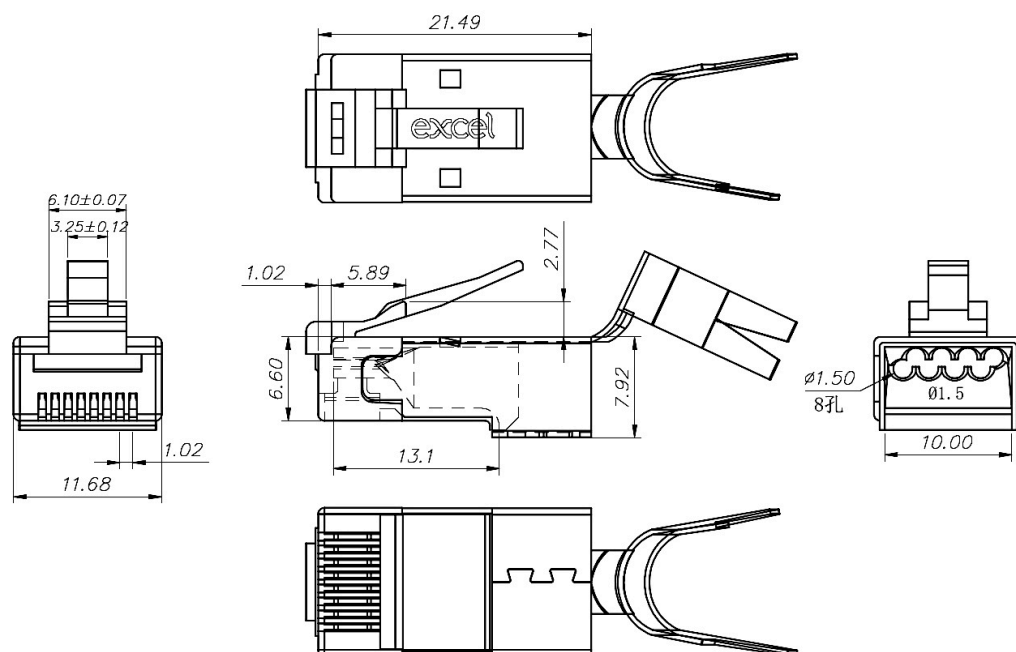

## Specifiche aggiuntive

Caratteristiche	Valori
Materiale del corpo	Policarbonato
Tipo di contatto	Punta a tre alette (adatta per cavi rigidi/flessibili)
Placcatura in oro	50 micro-pollici
Materiale dello schermo	Ottone con placcatura in nichel
Materiale del manicotto	PVC 55P
Colore del manicotto	Nero
UL94V-0	sì

## Disegno prodotto