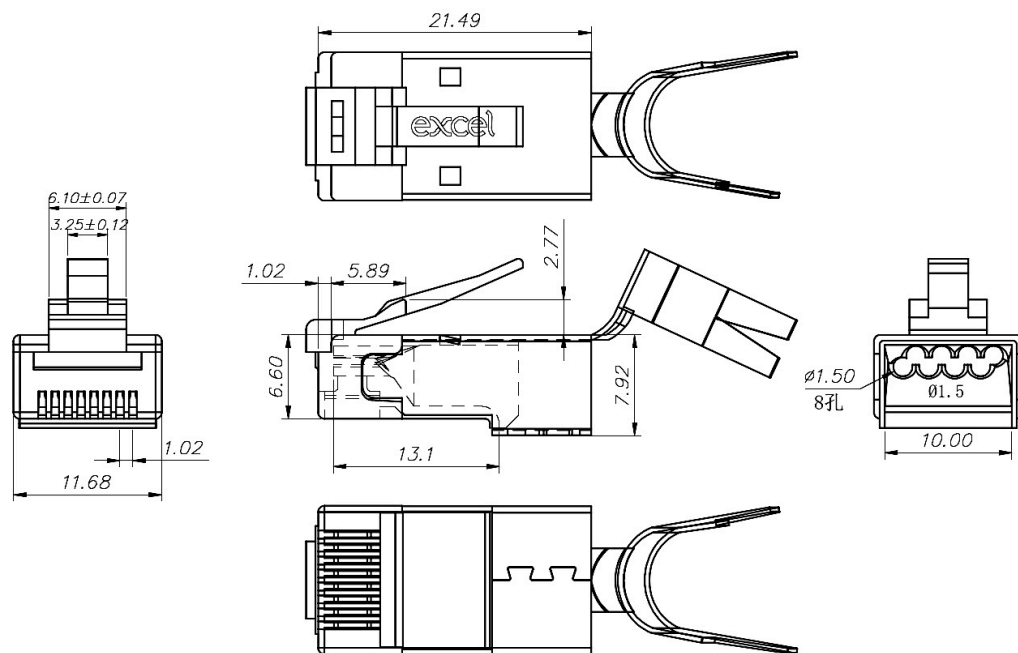

# Connettore RJ45 Schermato Cat6A STP Excel con Terminali e Guaina, Colore Nero (Confezione da 10...

Codice articolo: 100-118-100

## Specifiche aggiuntive

| Caratteristiche         | Valori   |
|-------------------------|--|
| Materiale del corpo     | Policarbonato  |
| Tipo di contatto        | Punta a tre alette (adatta per cavi rigidi/flessibili) |
| Placcatura in oro       | 50 micro-pollici                                       |
| Materiale dello schermo | Ottone con placcatura in nichel                        |
| Materiale del manicotto | PVC 55P  |
| Colore del manicotto    | Nero   |
| UL94V-0                 | sì   |

## Disegno prodotto