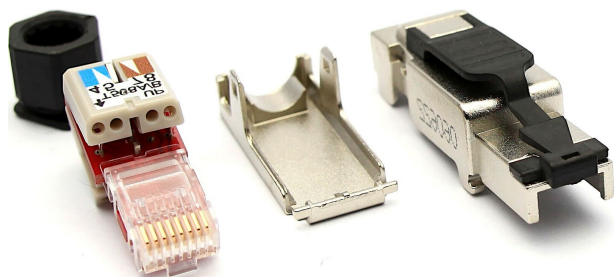

Wtyczka RJ45 do samodzielnego zakończenia w terenie Excel Cat6A (FTP) (opakowanie 6 szt.)

Numer części: 100-140-06

excel
without compromise.

✘ W pełni ekranowana kategoria 6A

✘ Konstrukcja z odlewu ciśnieniowego ze stopu cynku

✘ Bez użycia narzędzi - łatwe zakończenie

✘ Obsługuje 10 Gigabit Ethernet

✘ Niezależnie zweryfikowane

✘ Możliwość wielokrotnego zakończenia

Opis produktu

Ekranowana wtyczka końcowa RJ45 umożliwia łatwą terminację bez użycia narzędzi i jest w pełni zgodny z normami ISO/IEC 11801, kategoria 6A i ANSI/TIA-568-C.2.

Oferuje całkowicie ekranowaną obudowę z odlewu ciśnieniowego ze stopu cynku, niklowana i pozłacane styki z brązu fosforowego. Nadaje się do kabli o średnicy od 6 do 8 mm, a odciążenie zapewnia nakrętka zaciskowa z tyłu złącza. Złącze IDC obsługuje druty o grubości od 23 do 26 AWG.

Parametry produktu

Pozycja	Wartość
Model	Wtyczka
Rodzaj złącza wtykowego	RJ45 8(8)
Ekranowany	tak
Kategoria	6A (IEC)
Rodzaj połączenia	Zacisk
Wymaga specjalnych narzędzi	nie
Do okrągłych kabli	tak
Do płaskich kabli	nie
Do skrętki	tak
Do przewodów jednożyłowych	tak