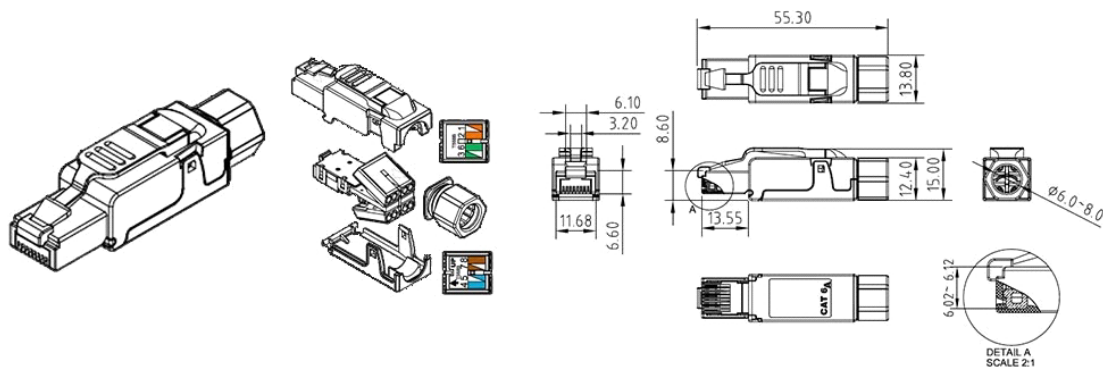

Oferuje całkowicie ekranowaną obudowę z odlewu ciśnieniowego ze stopu cynku, niklowana i pozłacane styki z brązu fosforowego. Nadaje się do kabli o średnicy od 6 do 8 mm, a odciążenie zapewnia nakrętka zaciskowa z tyłu złącza. Złącze IDC obsługuje druty o grubości od 23 do 26 AWG.

Parametry produktu

Pozycja	Wartość
Model	Wtyczka
Rodzaj złącza wtykowego	RJ45 8(8)
Ekranowany	tak
Kategoria	6A (IEC)
Rodzaj połączenia	Zacisk
Wymaga specjalnych narzędzi	nie
Do okrągłych kabli	tak
Do płaskich kabli	nie
Do skrętki	tak
Do przewodów jednożyłowych	tak

Wtyczka RJ45 do samodzielnego zakończenia w terenie Excel Cat6A (FTP) (opakowanie 6 szt.)

Numer części: 100-140-06

excel
without compromise.

Kolor

Srebro

Dodatkowe specyfikacje

Rysunek produktu

Obowiązujące normy

Informacja o numerach części

Numer części	Opis
100-140	Excel Cat6A Termination (FTP) Pole RJ45
100-140-06	Wtyczka RJ45 do samodzielnego zakończenia w terenie Excel Cat6A (FTP) (opakowanie 6 szt.)

Excel oferuje kompleksowe i wysokowydajne rozwiązania infrastrukturalne światowej klasy — projektowane, wytwarzane, dostarczane i objęte wsparciem — bez żadnych kompromisów.