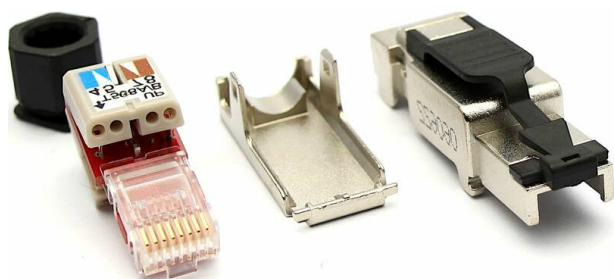

# Enchufe RJ45 para Terminación Sobre el Terreno de Cat6 (FTP) de Excel

Número de referencia: 100-140

**excel**  
without compromise.

✕ Categoría 6A, totalmente apantallado

✕ Construcción en aleación de zinc fundido

## Resumen del producto

El enchufe RJ45 para terminación sobre el terreno de Categoría apantallado ofrece una terminación sencilla y sin herramientas y cumple totalmente los requisitos de las normas para Categoría 6A de ISO/IEC 11801 y ANSI/TIA-568-C.2.

Ofrece una pantalla de aleación de zinc fundido, cuerpo chapado en níquel y patillas de contacto de bronce fosforoso con chapado en oro. Apto para diámetros de cable entre 6 y 8 mm, el alivio de tensión se proporciona a través de una tuerca de compresión en la parte posterior del conector. La terminación IDC acepta calibres de 23 a 26 AWG.

## Especificaciones suplementarias

Características	Valores
Resistencia eléctrica del aislamiento	500 MOhm @ 100 V CC
Tensión de rigidez dieléctrica	1000 V CC o pico CA
Contacto a contacto	1500 V CC o pico CA
Contacto a blindaje	60 Hz por 1 minuto
Material de la carcasa	Aleación de zinc fundido
Acabado	Chapado en níquel
Patilla de contacto	Bronce fosforoso, chapado en oro de 50 micropulgadas
IDC	Bronce fosforoso, 100 % aleación Sn de 100 micropulgadas
Ancho	13,8 mm
Fondo	55,3 mm
Alto	15mm