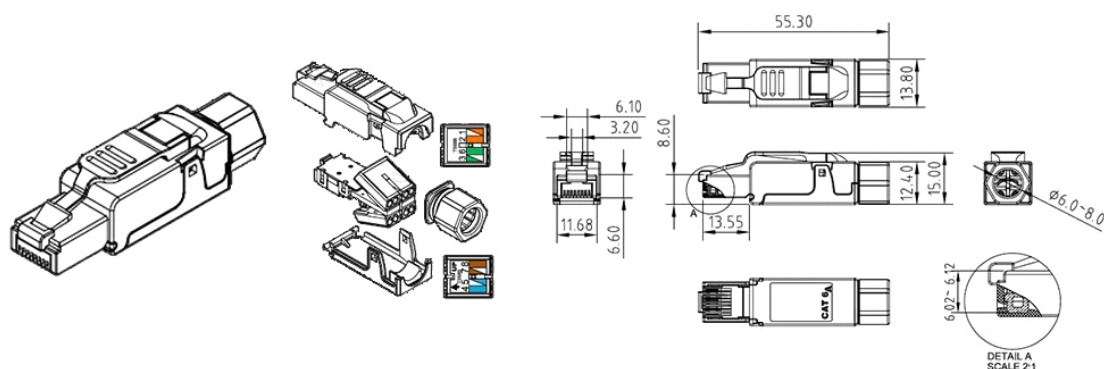

Ofrece una pantalla de aleación de zinc fundido, cuerpo chapado en níquel y patillas de contacto de bronce fosforoso con chapado en oro. Apto para diámetros de cable entre 6 y 8 mm, el alivio de tensión se proporciona a través de una tuerca de compresión en la parte posterior del conector. La terminación IDC acepta calibres de 23 a 26 AWG.

# Enchufe RJ45 para Terminación Sobre el Terreno de Cat6 (FTP) de Excel

Número de referencia: 100-140

**excel**  
without compromise.

Color	Plata
Intervalo AWG	23...26

## Dibujo del producto