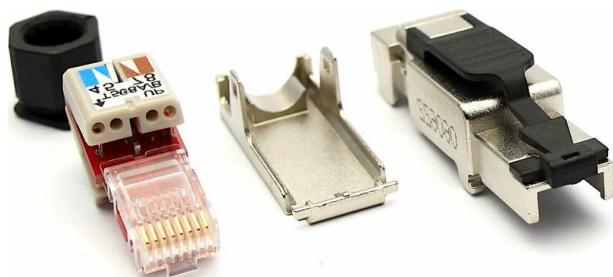

# Enchufe RJ45 para Terminación Sobre el Terreno de Cat6 (FTP) de Excel

Número de referencia: 100-140

**excel**  
without compromise.

✕ Categoría 6A, totalmente apantallado

✕ Construcción en aleación de zinc fundido

## Resumen del producto

El enchufe RJ45 para terminación sobre el terreno de Categoría apantallado ofrece una terminación sencilla y sin herramientas y cumple totalmente los requisitos de las normas para Categoría 6A de ISO/IEC 11801 y ANSI/TIA-568-C.2.

Ofrece una pantalla de aleación de zinc fundido, cuerpo chapado en níquel y patillas de contacto de bronce fosforoso con chapado en oro. Apto para diámetros de cable entre 6 y 8 mm, el alivio de tensión se proporciona a través de una tuerca de compresión en la parte posterior del conector. La terminación IDC acepta calibres de 23 a 26 AWG.

## Especificaciones suplementarias

Características	Valores
Resistencia eléctrica del aislamiento	500 MOhm @ 100 V CC
Tensión de rigidez dieléctrica	1000 V CC o pico CA
Contacto a contacto	1500 V CC o pico CA
Contacto a blindaje	60 Hz por 1 minuto
Material de la carcasa	Aleación de zinc fundido
Acabado	Chapado en níquel
Patilla de contacto	Bronce fosforoso, chapado en oro de 50 micropulgadas
IDC	Bronce fosforoso, 100 % aleación Sn de 100 micropulgadas
Ancho	13,8 mm
Fondo	55,3 mm
Alto	15mm