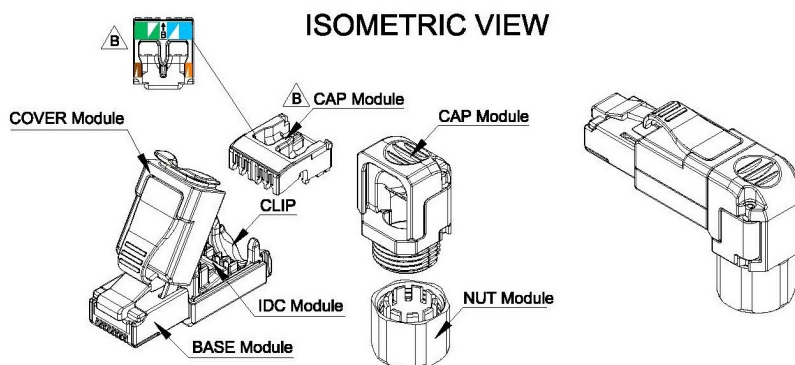

## Resumen del producto

El conector RJ45 angulado apantallado con terminación sobre el terreno ofrece una terminación sencilla y sin herramientas. Cumple en su totalidad los requisitos de las normas ISO/IEC 11801, AnSI/TIA-568-C.2 y Categoría 6A.

El conector angulado ofrece una pantalla de aleación de zinc fundido, cuerpo chapado en níquel y patillas de contacto de bronce fosforoso con chapado en oro. Apto para diámetros de cable entre 6 y 8 mm, el alivio de tensión se proporciona a través de una tuerca de compresión en la parte posterior del conector. La terminación IDC acepta calibres de 23 a 26 AWG. Gracias a la posibilidad de cambiar la dirección del ángulo 360 grados, el conector angulado con terminación sobre el terreno es un producto flexible para numerosas aplicaciones.

## Detalles del producto

Elemento	Valor
Modelo	Toma
Tipo de conector	RJ45 8(8)
Apantallado	sí
Categoría	6A (IEC)
Tipo de conexión	Engarce
Herramienta especial necesaria	no
Apto para cable redondo	sí
Apto para cable plano	no
Apto para conductor de cable litz	sí

## Dibujo del producto