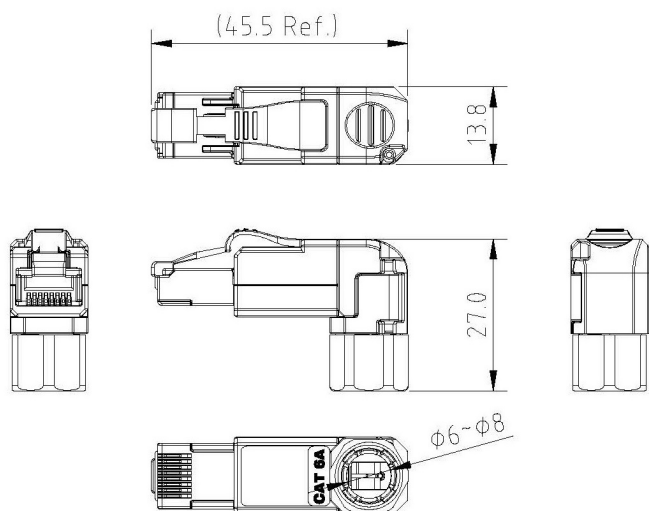

El conector angulado ofrece una pantalla de aleación de zinc fundido, cuerpo chapado en níquel y patillas de contacto de bronce fosforoso con chapado en oro. Apto para diámetros de cable entre 6 y 8 mm, el alivio de tensión se proporciona a través de una tuerca de compresión en la parte posterior del conector. La terminación IDC acepta calibres de 23 a 26 AWG. Gracias a la posibilidad de cambiar la dirección del ángulo 360 grados, el conector angulado con terminación sobre el terreno es un producto flexible para numerosas aplicaciones.

# Enchufe RJ45 para Terminación Sobre el Terreno en Ángulo Cat6 (FTP) de Excel (Paquete de 6)

**excel**  
without compromise.

Número de referencia: 100-144-06

Compatible con núcleos duros	sí
Color	Plata

## Dibujo del producto

## ASSEMBLY DIMENSION