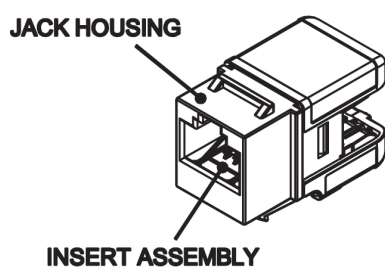

Excel Cat6A UTP Keystone Jack à profil bas non blindé sans outil Noir Marché nordique

Référence du produit: 100-156-24

excel
without compromise.

plage AWG

22...26

Spécifications supplémentaires

Caractéristiques	Valeurs
Largeur	17 mm
Profondeur	31,25 mm
Hauteur	19,3 mm
Logement	ABS haute résistance aux chocs
Contacts RJ45	Alliage bronze phosphoreux plaqué nickel avec 50 micro-pouces de plaquage or
Contacts IDC	Alliage de bronze phosphoreux recouvert d'étain
Durée de vie RJ45	minimum 750 insertions
Outil à impact adéquat	Outil punchdown de type LSA
Température de stockage	-40 à +70°C
Température de fonctionnement	-10 à +60°C

Dessin de produit

A. Rear view of Keystone