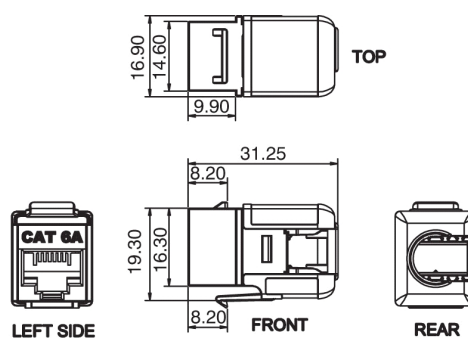

B. Keystone profiles. Dimensions in mm