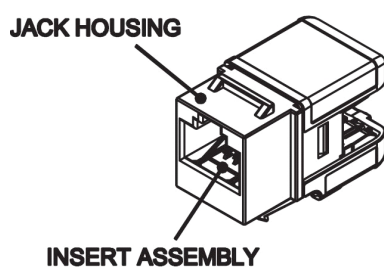

Noyau Keystone RJ45 Non-Blindé de Cat6A Excel Blanc (Paquet de 24)

Référence du produit: 100-156-24

excel
without compromise.

plage AWG

22...26

Spécifications supplémentaires

Caractéristiques	Valeurs
Largeur	17 mm
Profondeur	31,25 mm
Hauteur	19,3 mm
Logement	ABS haute résistance aux chocs
Contacts RJ45	Alliage bronze phosphoreux plaqué nickel avec 50 micro-pouces de plaquage or
Contacts IDC	Alliage de bronze phosphoreux recouvert d'étain
Durée de vie RJ45	minimum 750 insertions
Outil à impact adéquat	Outil punchdown de type LSA
Température de stockage	-40 à +70°C
Température de fonctionnement	-10 à +60°C

Dessin de produit

A. Rear view of Keystone