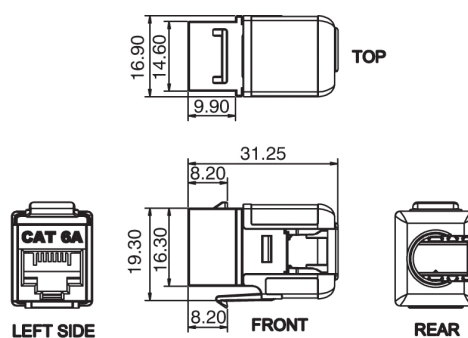

La prise est logée dans un logement en plastique ABS de haute qualité qui s'ouvre à l'arrière pour laisser apparaître les points de raccordement des connecteurs autodénudants (IDC). Choix de panneaux cuivre avec une densité de 16 ou 24 ports. Panneaux disponibles en noir ou chrome.

# Excel Cat6A UTP Keystone Jack à profil bas non blindé sans outil Noir Marché nordique

Référence du produit: 100-156-24

**excel**  
without compromise.

plage AWG

22...26

## Spécifications supplémentaires

Caractéristiques	Valeurs
Largeur	17 mm
Profondeur	31,25 mm
Hauteur	19,3 mm
Logement	ABS haute résistance aux chocs
Contacts RJ45	Alliage bronze phosphoreux plaqué nickel avec 50 micro-pouces de plaquage or
Contacts IDC	Alliage de bronze phosphoreux recouvert d'étain
Durée de vie RJ45	minimum 750 insertions
Outil à impact adéquat	Outil punchdown de type LSA
Température de stockage	-40 à +70°C
Température de fonctionnement	-10 à +60°C

## Dessin de produit

A. Rear view of Keystone

B. Keystone profiles. Dimensions in mm