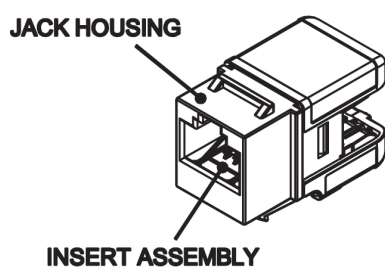

La prise est logée dans un logement en plastique ABS de haute qualité qui s'ouvre à l'arrière pour laisser apparaître les points de raccordement des connecteurs autodénudants (IDC). Choix de panneaux cuivre avec une densité de 16 ou 24 ports. Panneaux disponibles en noir ou chrome.

Excel Cat6A STP Keystone Jack angulaire blindé sans outil Argent

Référence du produit: 100-156-BK-24

excel
without compromise.

plage AWG

22...26

Spécifications supplémentaires

Caractéristiques	Valeurs
Largeur	17 mm
Profondeur	31,25 mm
Hauteur	19,3 mm
Logement	ABS haute résistance aux chocs
Contacts RJ45	Alliage bronze phosphoreux plaqué nickel avec 50 micro-pouces de plaquage or
Contacts IDC	Alliage de bronze phosphoreux recouvert d'étain
Durée de vie RJ45	minimum 750 insertions
Outil à impact adéquat	Outil punchdown de type LSA
Température de stockage	-40 à +70°C
Température de fonctionnement	-10 à +60°C

Dessin de produit

A. Rear view of Keystone

B. Keystone profiles. Dimensions in mm

Excel Cat6A STP Keystone Jack angulaire blindé sans outil Argent

Référence du produit: 100-156-BK-24

Accessoires inclus

Accessoires	Quantité
Attache de câble en nylon	1
Capuchon de connexion	1