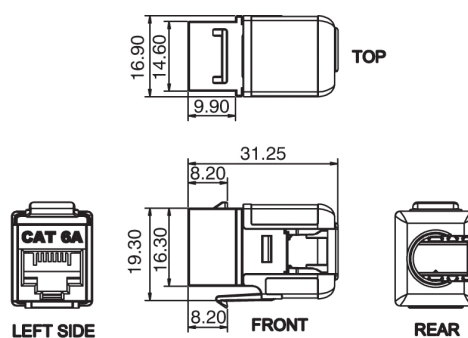

La prise est logée dans un logement en plastique ABS de haute qualité qui s'ouvre à l'arrière pour laisser apparaître les points de raccordement des connecteurs autodénudants (IDC). Choix de panneaux cuivre avec une densité de 16 ou 24 ports. Panneaux disponibles en noir ou chrome.

Excel Cat6A STP Keystone Jack angulaire blindé sans outil Argent

Référence du produit: 100-156-BK-24

excel
without compromise.

plage AWG

22...26

Spécifications supplémentaires

Caractéristiques	Valeurs
Largeur	17 mm
Profondeur	31,25 mm
Hauteur	19,3 mm
Logement	ABS haute résistance aux chocs
Contacts RJ45	Alliage bronze phosphoreux plaqué nickel avec 50 micro-pouces de plaquage or
Contacts IDC	Alliage de bronze phosphoreux recouvert d'étain
Durée de vie RJ45	minimum 750 insertions
Outil à impact adéquat	Outil punchdown de type LSA
Température de stockage	-40 à +70°C
Température de fonctionnement	-10 à +60°C

Dessin de produit

A. Rear view of Keystone

B. Keystone profiles. Dimensions in mm

Excel Cat6A STP Keystone Jack angulaire blindé sans outil Argent

Référence du produit: 100-156-BK-24

Accessoires inclus

Accessoires	Quantité
Attache de câble en nylon	1
Capuchon de connexion	1