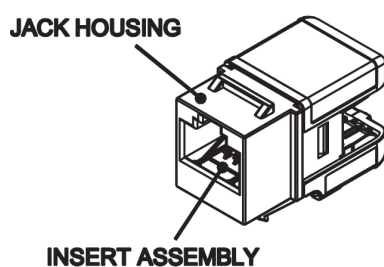

Excel Cat6A UTP Keystone Jack à profil bas non blindé sans outil Blanc (Boîte de 24)

Référence du produit: 100-156-BK

excel
without compromise.

plage AWG

22...26

Spécifications supplémentaires

Caractéristiques	Valeurs
Largeur	17 mm
Profondeur	31,25 mm
Hauteur	19,3 mm
Logement	ABS haute résistance aux chocs
Contacts RJ45	Alliage bronze phosphoreux plaqué nickel avec 50 micro-pouces de plaquage or
Contacts IDC	Alliage de bronze phosphoreux recouvert d'étain
Durée de vie RJ45	minimum 750 insertions
Outil à impact adéquat	Outil punchdown de type LSA
Température de stockage	-40 à +70°C
Température de fonctionnement	-10 à +60°C

Dessin de produit

A. Rear view of Keystone