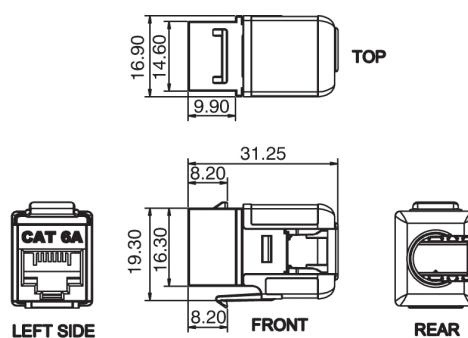

La prise est logée dans un logement en plastique ABS de haute qualité qui s'ouvre à l'arrière pour laisser apparaître les points de raccordement des connecteurs autodénudants (IDC). Choix de panneaux cuivre avec une densité de 16 ou 24 ports. Panneaux disponibles en noir ou chrome.

# Excel Cat6A UTP Keystone Jack à profil bas non blindé sans outil Blanc (Boîte de 24)

Référence du produit: 100-156-BK

**excel**  
without compromise.

plage AWG

22...26

## Spécifications supplémentaires

Caractéristiques	Valeurs
Largeur	17 mm
Profondeur	31,25 mm
Hauteur	19,3 mm
Logement	ABS haute résistance aux chocs
Contacts RJ45	Alliage bronze phosphoreux plaqué nickel avec 50 micro-pouces de plaquage or
Contacts IDC	Alliage de bronze phosphoreux recouvert d'étain
Durée de vie RJ45	minimum 750 insertions
Outil à impact adéquat	Outil punchdown de type LSA
Température de stockage	-40 à +70°C
Température de fonctionnement	-10 à +60°C

## Dessin de produit

A. Rear view of Keystone

B. Keystone profiles. Dimensions in mm