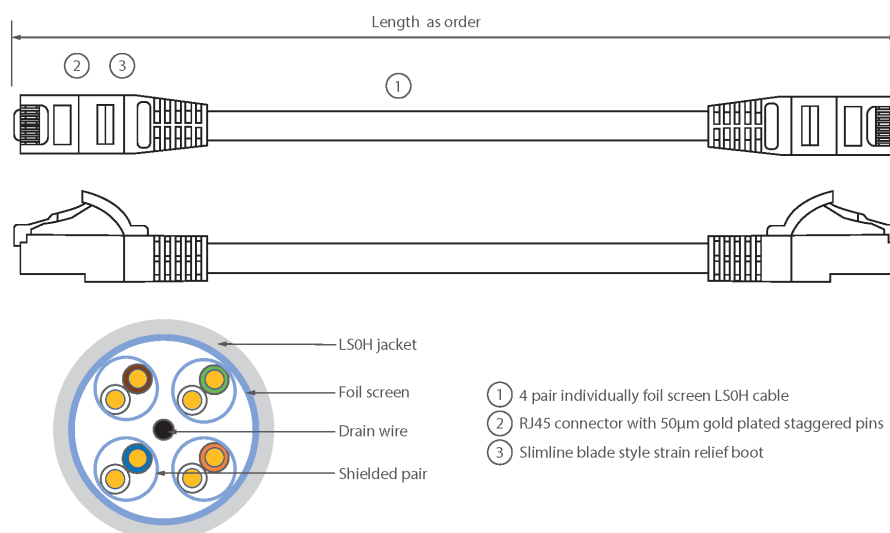

Latiguillo F/FTP Apantallado Cat6A LSOH de Excel con Protector Tipo Lámina de 1 m Azul

Número de referencia: 100-159

excel
without compromise.

Manguito anti deformaciones	Moldeado
Palanca de bloqueo	no
Color manguito	Azul
Versión resistente al fuego	sí
Construcción de cable	1x4
Tamaño AWG	26
Asignación de clavijas	1:1

Dibujo del producto

Estándares aplicables

Norma aplicable	Detalles
ISO/IEC 11801-1:2017	Tecnología de la información - Cableado genérico para instalaciones de clientes: Parte 1 - Requisitos generales
EN 50173-1:2018	Tecnología de la información. Sistema de cableado genérico - Requisitos generales
ANSI/TIA 568-2.D	Normas sobre componentes y cableado genérico de telecomunicaciones balanceado de par trenzado
IEC 61156-5:2009+AMD1:2012 CSV	Cables multiconductores y simétricos pares/cuádruples para comunicaciones digitales - Parte 5: Cables simétricos pares/cuádruples con características de transmisión de