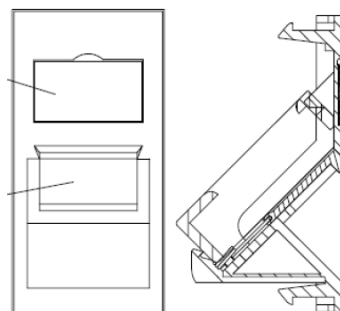

100-175, 100-175-BK