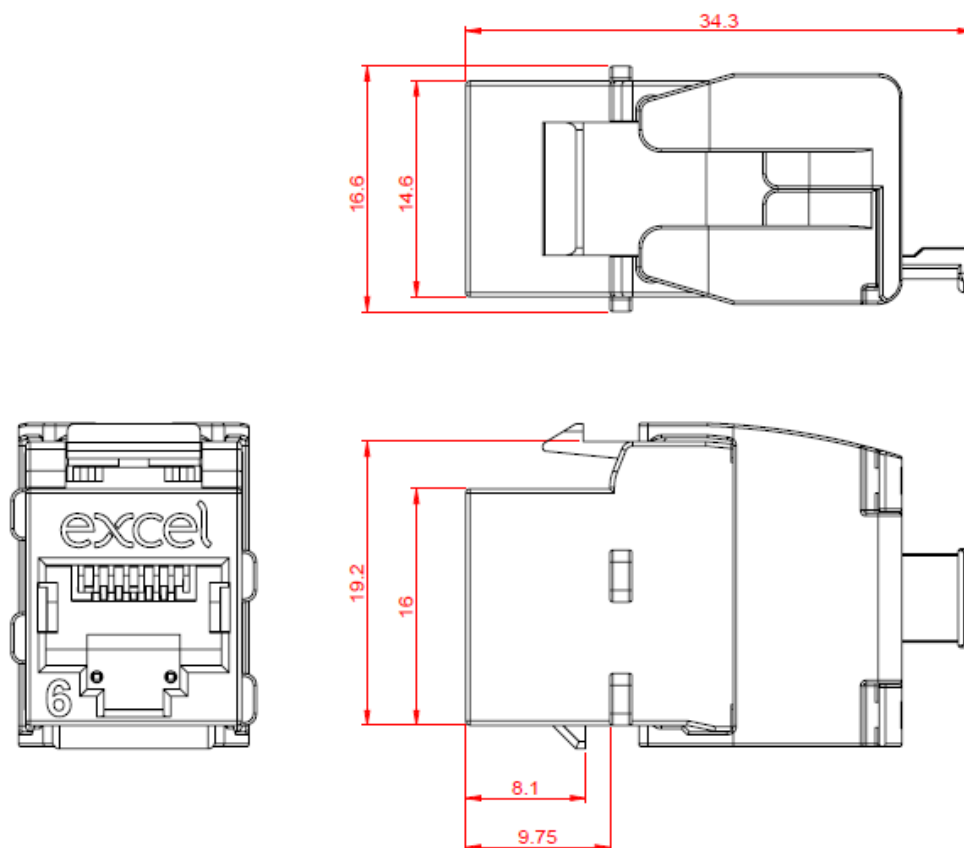

## Présentation du produit

Le noyau keystone blindé Excel de catégorie 6A est une prise RJ45 à raccordement sans outil qui convient au montage dans une gamme de logements allant des panneaux cuivre, des plaquettes et plastrons aux boîtiers de sous-plancher, en passant par les serveurs de distribution des zones de travail. La prise est logée dans un logement en zinc moulé sous pression de haute qualité qui s'ouvre à l'arrière en papillon pour laisser apparaître les points de raccordement des connecteurs autodénudants (IDC). Une fois que les conducteurs du câble à raccorder sont introduits dans un couvercle de gestion, le processus se termine en pinçant les clips papillon d'une pression légère mais ferme.

## Spécifications supplémentaires

Caractéristiques	Valeurs
Largeur	16.6
Profondeur	34.3
Hauteur	19.2
Logement	Alliage de zinc, plaqué nickel
Contacts RJ45	sous-couche de 50 µpouces (micro-pouces) en or sur 100 µpouces en nickel
Contacts IDC	Sous-couche de bronze phosphoreux, étain sur nickel
Durée de vie RJ45	750 Insertions
Température de stockage	- 40 à +68°C
Température de fonctionnement	- 10 à +60°C
Matériau IDC	Sous-couche de bronze phosphoreux, étain sur nickel

## Dessin de produit