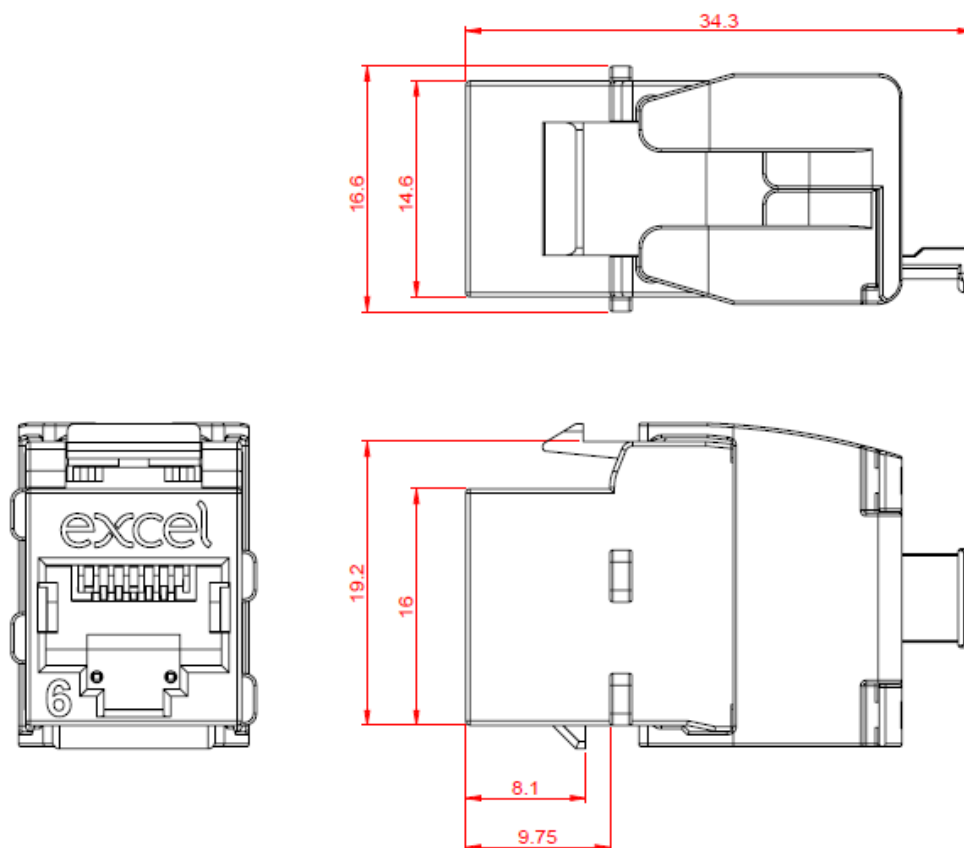

Módulo Keystone Sin Herramientas Apantallada de Cat6A de Excel 34,3 mm

Número de referencia: 100-179

excel
without compromise.

Dibujo del producto

Estándares aplicables

Norma aplicable	Detalles
RoHS-II/III (2011/65/EU & 2015/863): 2023	Our products, demonstrate full adherence to the regulatory stipulations of the EU Directive 2011/65/EU (RoHS-II) and its corresponding delegated directive 2015/863 (RoHS-III).
ANSI/TIA 568-2.D	Normas sobre componentes y cableado genérico de telecomunicaciones balanceado de par trenzado
ISO/IEC 11801-1:2017	Tecnología de la información - Cableado genérico para instalaciones de clientes: Parte 1 - Requisitos generales
EN 50173-1:2018	Tecnología de la información. Sistema de cableado genérico - Requisitos generales
EN 50173-2:2007 + A1:2010	Tecnología de la información. Sistemas de cableado genérico - Instalaciones en oficina