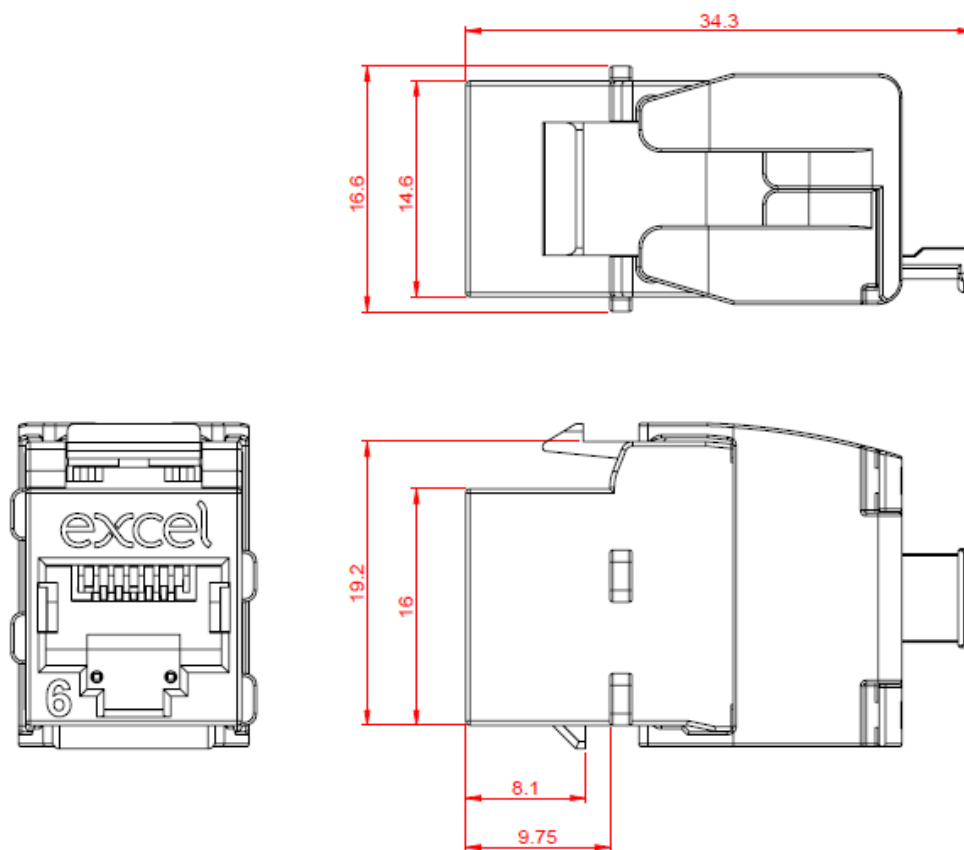

Dessin de produit

Normes applicables

Norme applicable	Détails
RoHS-II/III (2011/65/EU & 2015/863): 2023	Our products, demonstrate full adherence to the regulatory stipulations of the EU Directive 2011/65/EU (RoHS-II) and its corresponding delegated directive 2015/863 (RoHS-III).
ANSI/TIA 568-2.D	Normes sur les composants et le câblage de télécommunications à paires torsadées équilibrées
ISO/CEI 11801-1:2017	Technologie de l'information - Câblage générique pour les locaux des usagers. Partie 1 Exigences générales
EN 50173-1:2018	Technologie de l'information Systèmes de câblage génériques - Exigences générales
EN 50173-2:2007 + A1:2010	Technologie de l'information Systèmes de câblage générique - locaux de bureau