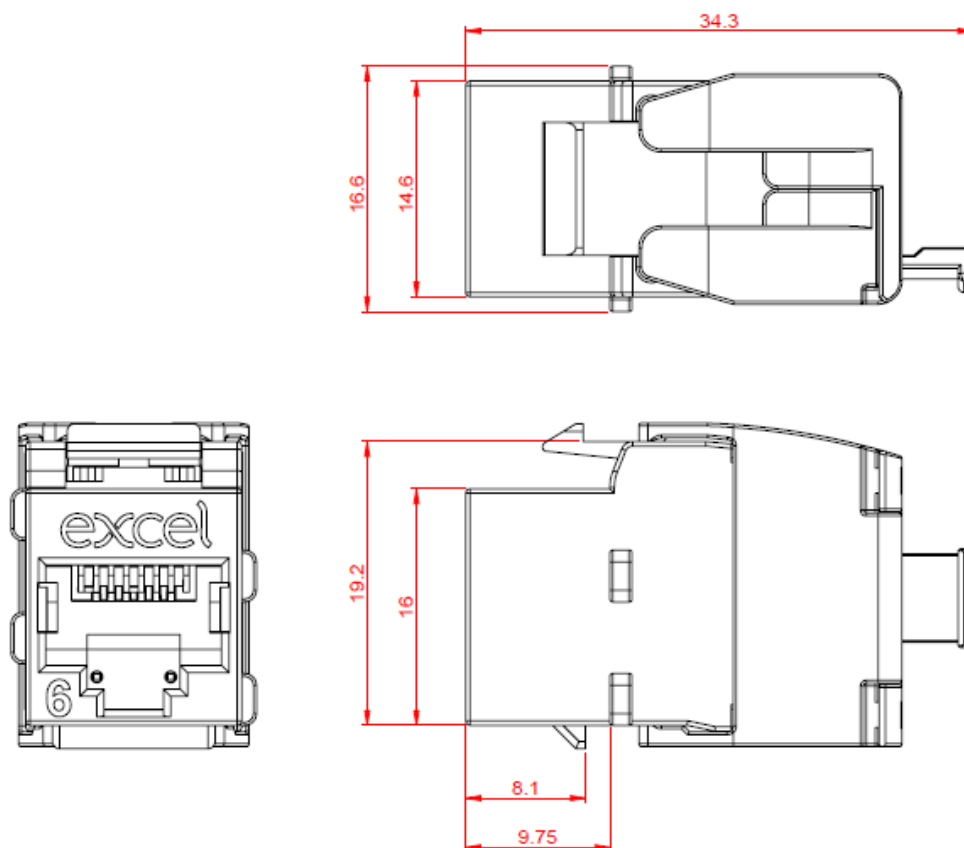

Dessin de produit

Normes applicables

Norme applicable	Détails
RoHS-II/III (2011/65/EU & 2015/863): 2023	Our products, demonstrate full adherence to the regulatory stipulations of the EU Directive 2011/65/EU (RoHS-II) and its corresponding delegated directive 2015/863 (RoHS-III).
ANSI/TIA 568-2.D	Normes sur les composants et le câblage de télécommunications à paires torsadées équilibrées
ISO/CEI 11801-1:2017	Technologie de l'information - Câblage générique pour les locaux des usagers. Partie 1 Exigences générales
EN 50173-1:2018	Technologie de l'information Systèmes de câblage génériques - Exigences générales
EN 50173-2:2007 + A1:2010	Technologie de l'information Systèmes de câblage générique - locaux de bureau