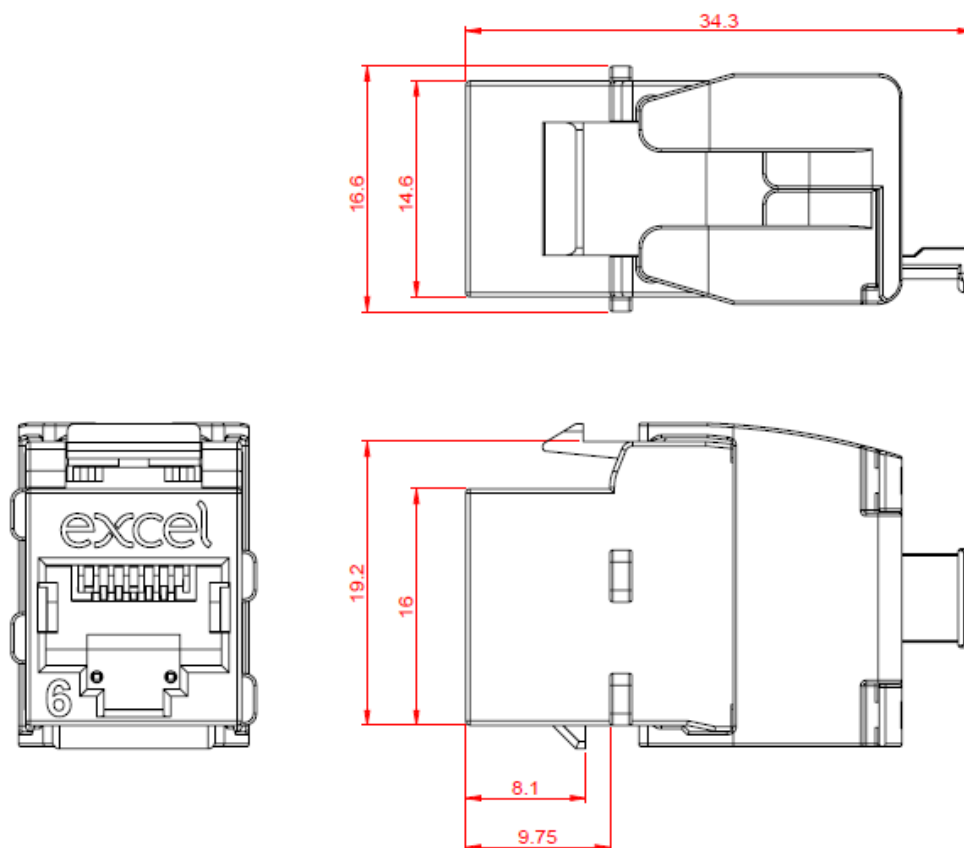

Excel Jack Keystone Senza Attrezzi Cat6A Schermato 34,3 mm

Codice articolo: 100-179

Specifiche aggiuntive

Caratteristiche	Valori
Larghezza	16.6
Profondità	34.3
Altezza	19.2
Alloggiamento	Lega di zinco, placcata nichel
Contatti RJ45	50 micropollici di oro su 100 micropollici di mano di fondo in nichel
Contatti IDC	Bronzo fosforoso, stagno su mano di fondo in nichel
Vita RJ45	750 inserzioni
Temperatura di stoccaggio	Da -40 °C a + 68 °C
Temperatura di funzionamento	Da -10 °C a + 60 °C
Materiale IDC	Bronzo fosforoso, stagno su mano di fondo in nichel

Excel Jack Keystone Senza Attrezzi Cat6A Schermato 34,3 mm

Codice articolo: 100-179

excel
without compromise.

Disegno prodotto

Standard

Standard applicabile	Dettaglio
RoHS-II/III (2011/65/EU & 2015/863): 2023	Our products, demonstrate full adherence to the regulatory stipulations of the EU Directive 2011/65/EU (RoHS-II) and its corresponding delegated directive 2015/863 (RoHS-III).
ANSI/TIA 568-2.D	Standard di componenti e cablaggio per telecomunicazioni bilanciato a coppia incrociata
ISO/IEC 11801-1:2017	Tecnologia dell'informazione - Cablaggio generico per clienti: Parte 1 Requisiti generali
EN 50173-1:2018	Tecnologia dell'informazione. Sistemi di cavi generici - Requisiti generali
EN 50173-2:2007 + A1:2010	Tecnologia dell'informazione. Sistemi cablaggio generici - Ufficio

Excel Jack Keystone Senza Attrezzi Cat6A Schermato 34,3 mm

Codice articolo: 100-179

WFD: 2023

Compliant to Waste Framework Directive

SCIP: 2023

Compliant - Does Not Contain Substances of Concern In articles as such or in complex objects (Products)