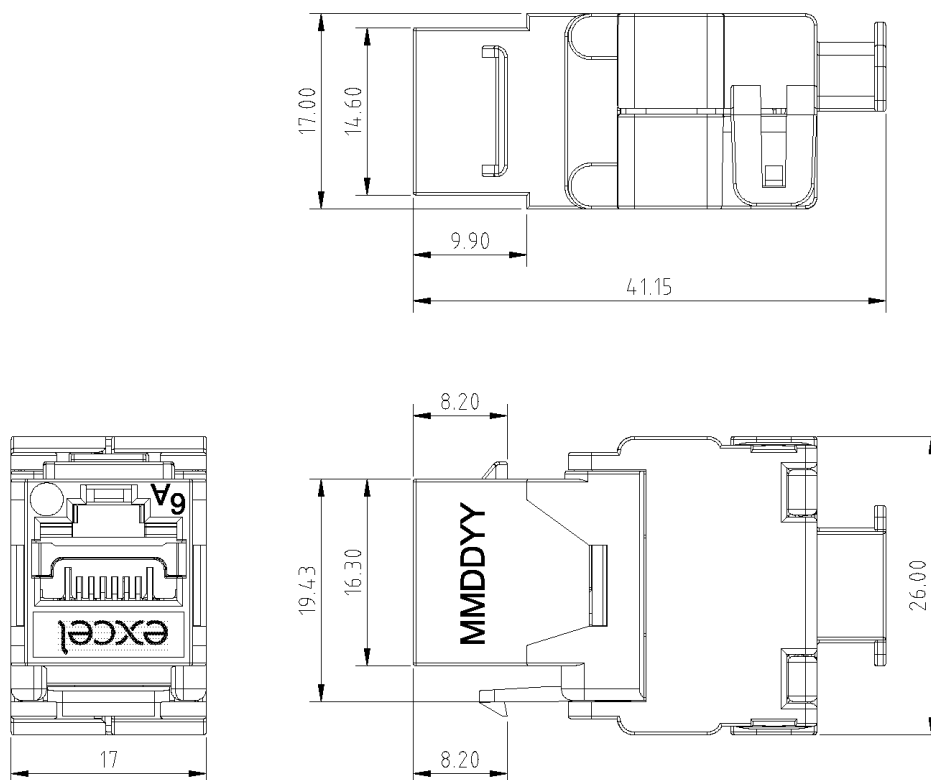

Noyau Keystone RJ45 Blindé de Catégorie 6A Excel Type Papillon Sans Outil

Référence du produit: 100-180

excel
without compromise.

Dessin de produit

Accessoires inclus

Accessoires	Les Monomodes	24 lots
Attache de câble en nylon	1	24
Capuchon de connexion	1	24

Normes applicables

Norme applicable	Détails
RoHS-II/-III (2011/65/EU & 2015/863): 2023	Our products, demonstrate full adherence to the regulatory stipulations of the EU Directive 2011/65/EU (RoHS-II) and its corresponding delegated directive 2015/863 (RoHS-III).
ISO/CEI 11801-1:2017	Technologie de l'information - Câblage générique pour les locaux des usagers. Partie 1 Exigences générales