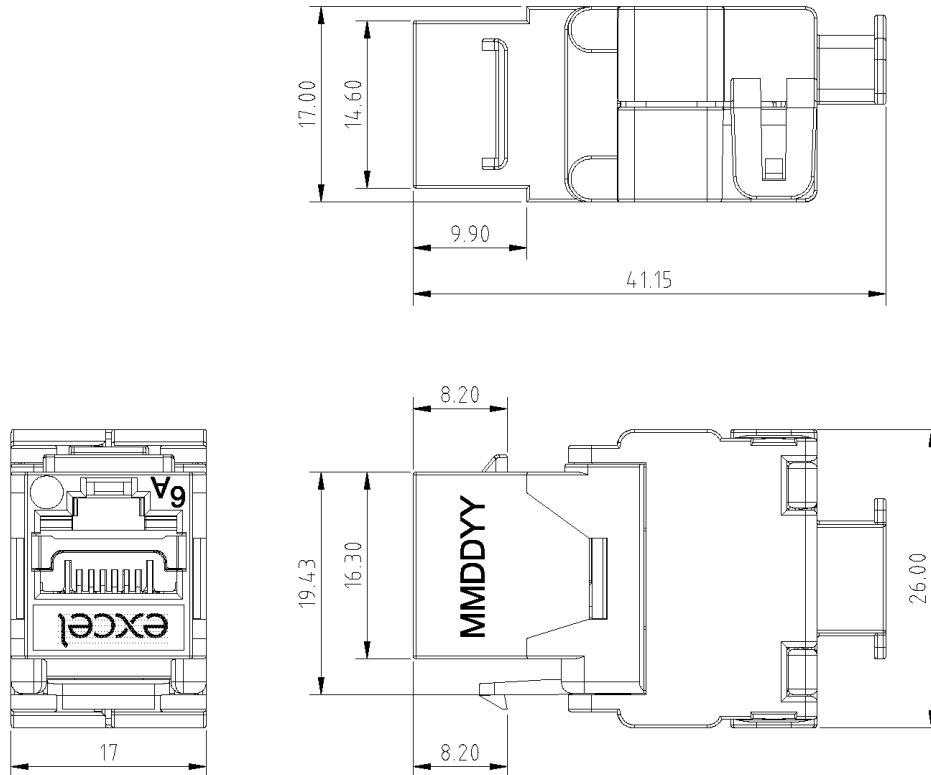

Noyau Keystone RJ45 Blindé de Catégorie 6A Excel Type Papillon Sans Outil

Référence du produit: 100-180

excel
without compromise.

Dessin de produit

Accessoires inclus

Accessoires	Les Monomodes	24 lots
Attache de câble en nylon	1	24
Capuchon de connexion	1	24

Normes applicables

Norme applicable	Détails
RoHS-II/-III (2011/65/EU & 2015/863): 2023	Our products, demonstrate full adherence to the regulatory stipulations of the EU Directive 2011/65/EU (RoHS-II) and its corresponding delegated directive 2015/863 (RoHS-III).
ISO/CEI 11801-1:2017	Technologie de l'information - Câblage générique pour les locaux des usagers. Partie 1 Exigences générales