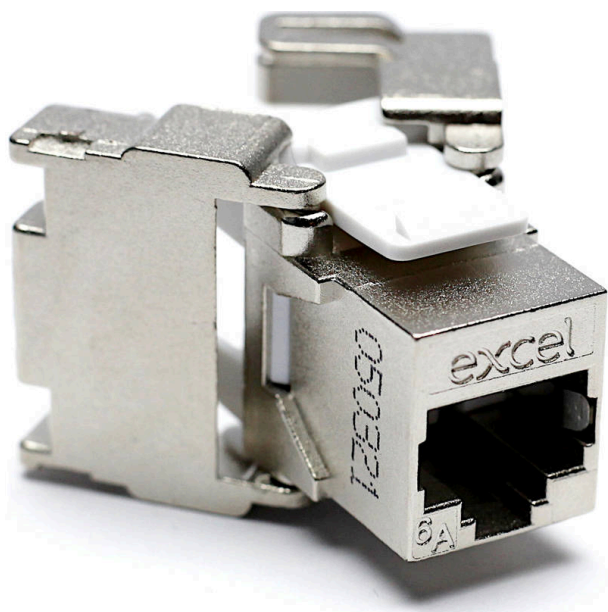

Noyau Keystone RJ45 Blindé de Catégorie 6A Excel Type Papillon Sans Outil

Référence du produit: 100-180

excel
without compromise.

- ✕ Logement en zinc moulé haute qualité
- ✕ Raccordement sans outil
- ✕ Compatibles avec tiroir optique et montage plaque avant
- ✕ Convient aux applications Ethernet 10gigabits
- ✕ Convient à une installation dans un boîtier arrière de 37mm de profondeur avec plaque avant biseautée
- ✕ Blindage à 360degrés qui protège contre la diaphonie exogène

Présentation du produit

Le noyau keystone blindé Excel de catégorie 6A est une prise RJ45 à raccordement sans outil qui convient au montage dans divers logements allant des panneaux cuivre, des plaques avant et plastrons aux boîtiers de sous-plancher, en passant par les serveurs de distribution des zones de travail.

La prise est logée dans un logement en zinc moulé sous pression de haute qualité qui s'ouvre à l'arrière en papillon pour laisser apparaître les points de raccordement des connecteurs autodénudants (IDC). Une fois que les conducteurs du câble à raccorder sont équipés de leur capot de protection, le processus se termine en pinçant les clips papillon d'une pression légère mais ferme.

Référence du produit: 100-180

adapté à un conducteur massif	oui
couleur	argent
plage AWG	22...26

Spécifications supplémentaires

Caractéristiques	Valeurs
Largeur	17 mm
Profondeur	41,15 mm
Hauteur	26 mm
Logement	Alliage de zinc moulé sous pression
Contacts RJ45	Alliage bronze phosphoreux plaqué nickel avec 50 micro-pouces de plaquage or
Contacts IDC	Alliage de bronze phosphoreux recouvert d'étain
Durée de vie RJ45	minimum 750 insertions
Température de stockage	-40 à +70°C
Température de fonctionnement	-10 à +60°C