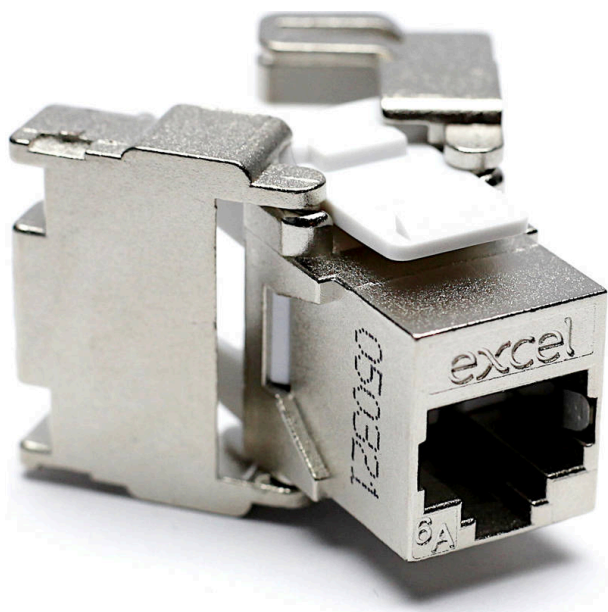

Noyau Keystone RJ45 Blindé de Catégorie 6A Excel Type Papillon Sans Outil

Référence du produit: 100-180

excel
without compromise.

- ✕ Logement en zinc moulé haute qualité
- ✕ Raccordement sans outil
- ✕ Compatibles avec tiroir optique et montage plaque avant
- ✕ Convient aux applications Ethernet 10gigabits
- ✕ Convient à une installation dans un boîtier arrière de 37mm de profondeur avec plaque avant biseauté
- ✕ Blindage à 360degrés qui protège contre la diaphonie exogène

Présentation du produit

Le noyau keystone blindé Excel de catégorie 6A est une prise RJ45 à raccordement sans outil qui convient au montage dans divers logements allant des panneaux cuivre, des plaques avant et plastrons aux boîtiers de sous-plancher, en passant par les serveurs de distribution des zones de travail.

La prise est logée dans un logement en zinc moulé sous pression de haute qualité qui s'ouvre à l'arrière en papillon pour laisser apparaître les points de raccordement des connecteurs autodénudants (IDC). Une fois que les conducteurs du câble à raccorder sont équipés de leur capot de protection, le processus se termine en pinçant les clips papillon d'une pression légère mais ferme.

Référence du produit: 100-180

adapté à un conducteur massif	oui
couleur	argent
plage AWG	22...26

Spécifications supplémentaires

Caractéristiques	Valeurs
Largeur	17 mm
Profondeur	41,15 mm
Hauteur	26 mm
Logement	Alliage de zinc moulé sous pression
Contacts RJ45	Alliage bronze phosphoreux plaqué nickel avec 50 micro-pouces de plaquage or
Contacts IDC	Alliage de bronze phosphoreux recouvert d'étain
Durée de vie RJ45	minimum 750 insertions
Température de stockage	-40 à +70°C
Température de fonctionnement	-10 à +60°C