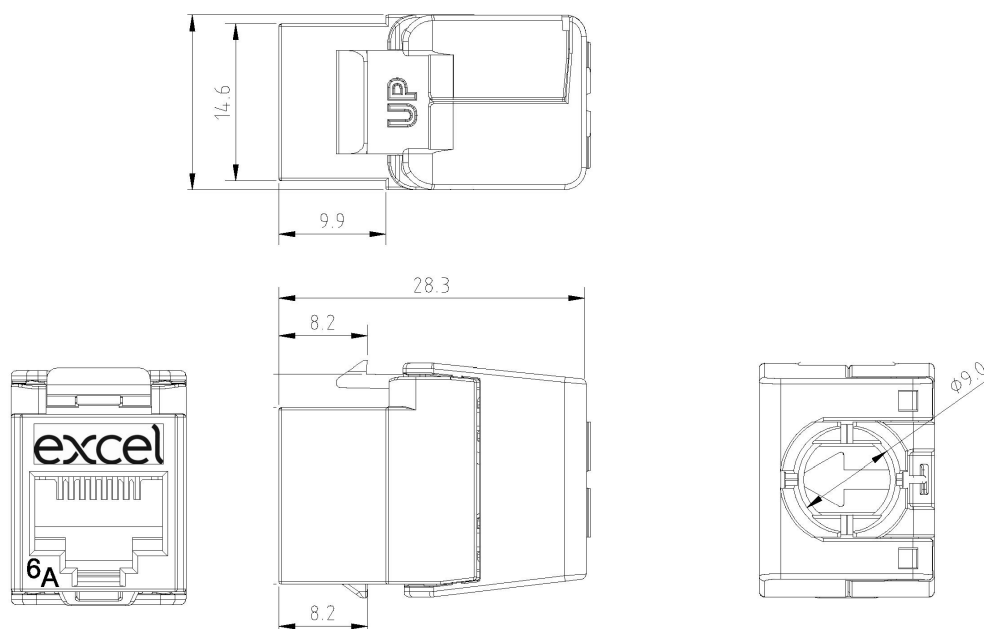

Excel Cat6A FTP Blindé Keystone Jack Profil Bas Sans Outil Argent (Boîte 24)

Référence du produit: 100-181-24

excel
without compromise.

Dessin de produit

Accessoires inclus

Accessoires	Les Monomodes	24 lots
Attache de câble en nylon	1	24
Capuchon de connexion	1	24

Normes applicables

Norme applicable	Détails
RoHS-II/-III (2011/65/EU & 2015/863): 2023	Our products, demonstrate full adherence to the regulatory stipulations of the EU Directive 2011/65/EU (RoHS-II) and its corresponding delegated directive 2015/863 (RoHS-III).
ISO/CEI 11801-1:2017	Technologie de l'information - Câblage générique pour les locaux des usagers. Partie 1 Exigences générales
EN 50173-1:2018	Technologie de l'information Systèmes de câblage génériques - Exigences générales
ANSI/TIA 568-2.D	Normes sur les composants et le câblage de télécommunications à paires torsadées équilibrées